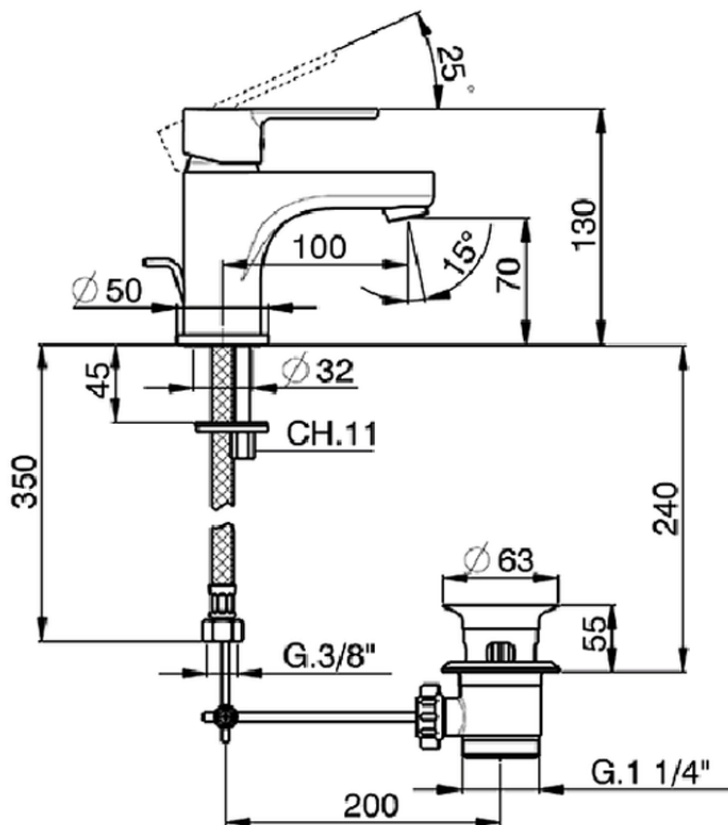

Miscelatore monocomando lavabo TENDER_C2000510

C2000510

<https://www.cisal.it/miscelatore-monocomando-lavabo-tender-c2000510>

2026-04-05