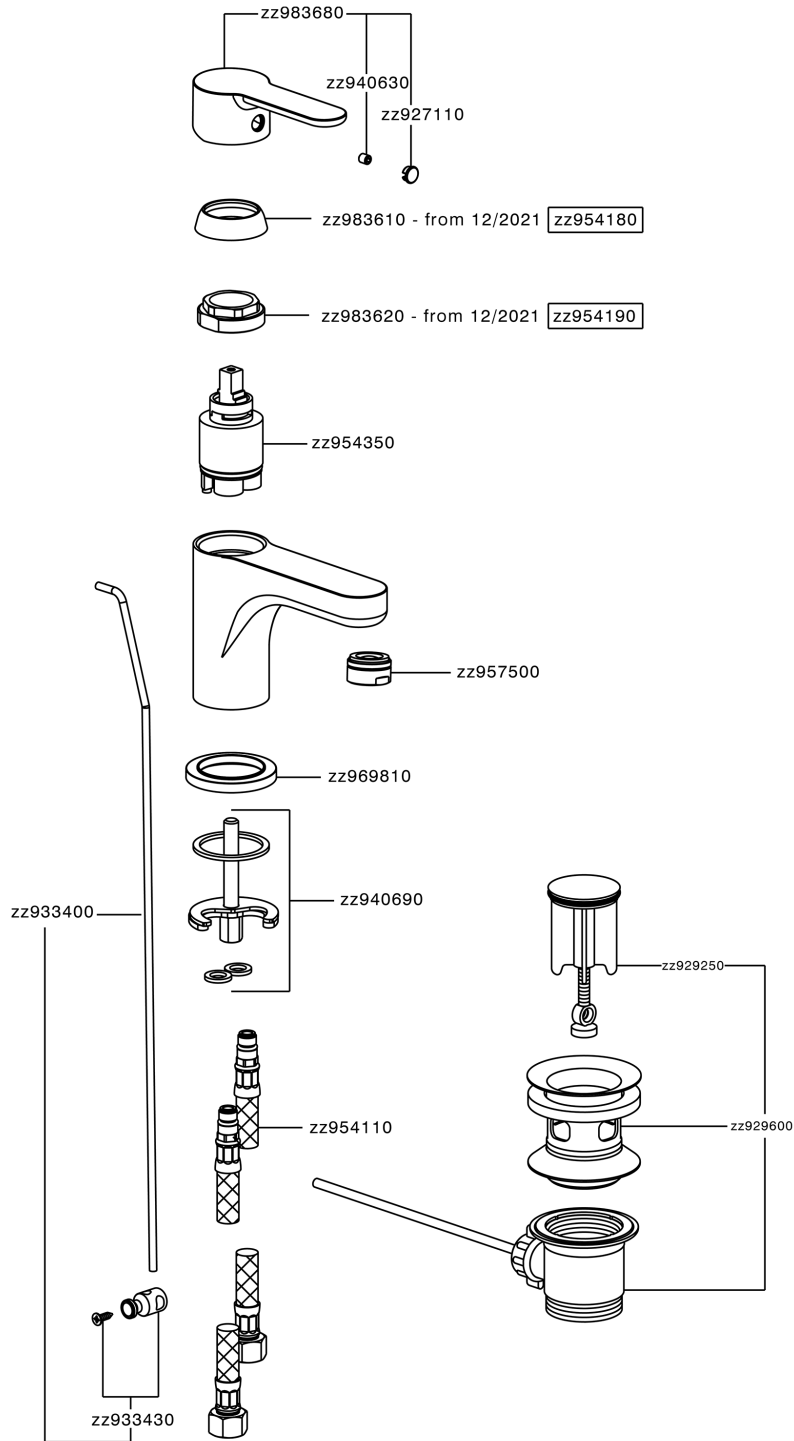

## Miscelatore monocomando lavabo TENDER\_C2000510

C2000510

<https://www.cisal.it/miscelatore-monocomando-lavabo-tender-c2000510>

2026-04-05