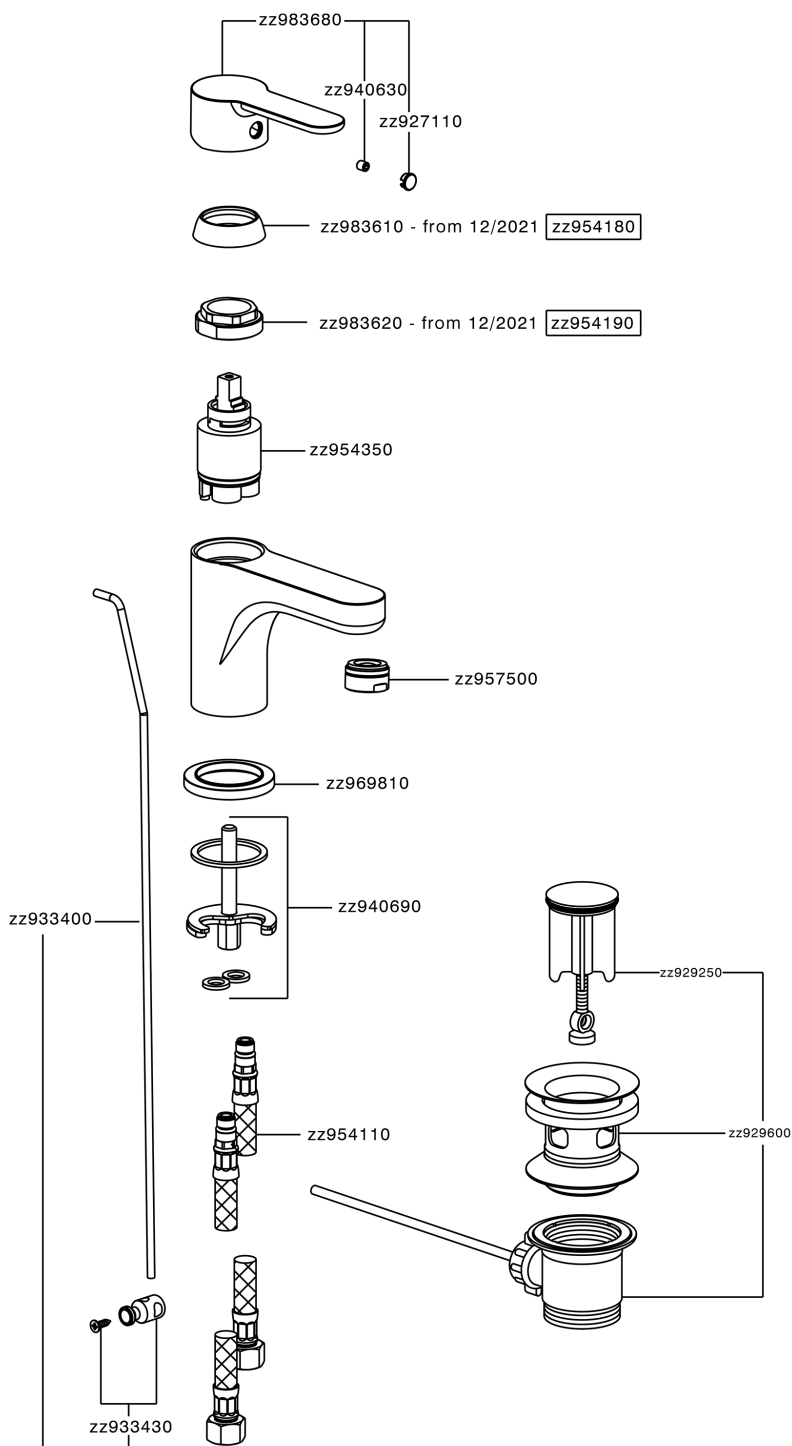

Miscelatore monocomando lavabo TENDER_C2000510

C2000510

<https://www.cisal.it/miscelatore-monocomando-lavabo-tender-c2000510>

2026-07-02