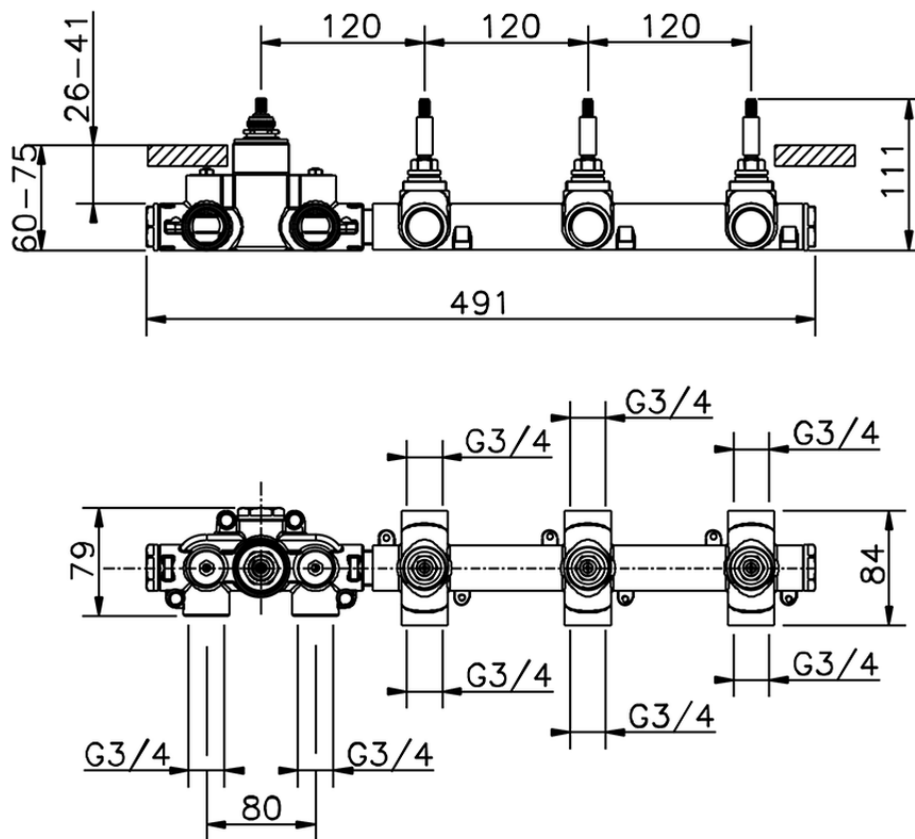

Parte esterna termo doccia incasso 3 funzioni WELLNESS_RI01R300

RI01R300

<https://www.cisal.it/parte-esterna-termo-doccia-incasso-3-funzioni-wellness-ri01r300>

ZA01R300

<https://www.cisal.it/parte-incasso-termostatico-3-funzioni-incasso-za01r300>