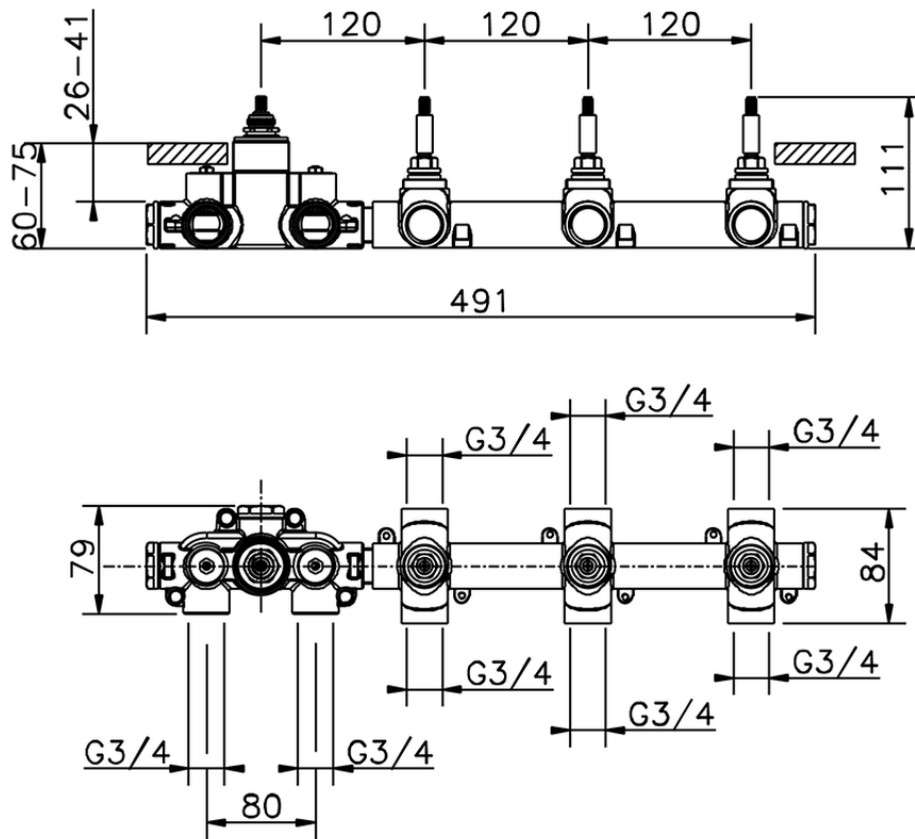

Parte esterna termo doccia incasso 3 funzioni WELLNESS_RI01R300

RI01R300

<https://www.cisal.it/parte-esterna-termo-doccia-incasso-3-funzioni-wellness-ri01r300>

ZA01R300

<https://www.cisal.it/parte-incasso-termostatico-3-funzioni-incasso-za01r300>