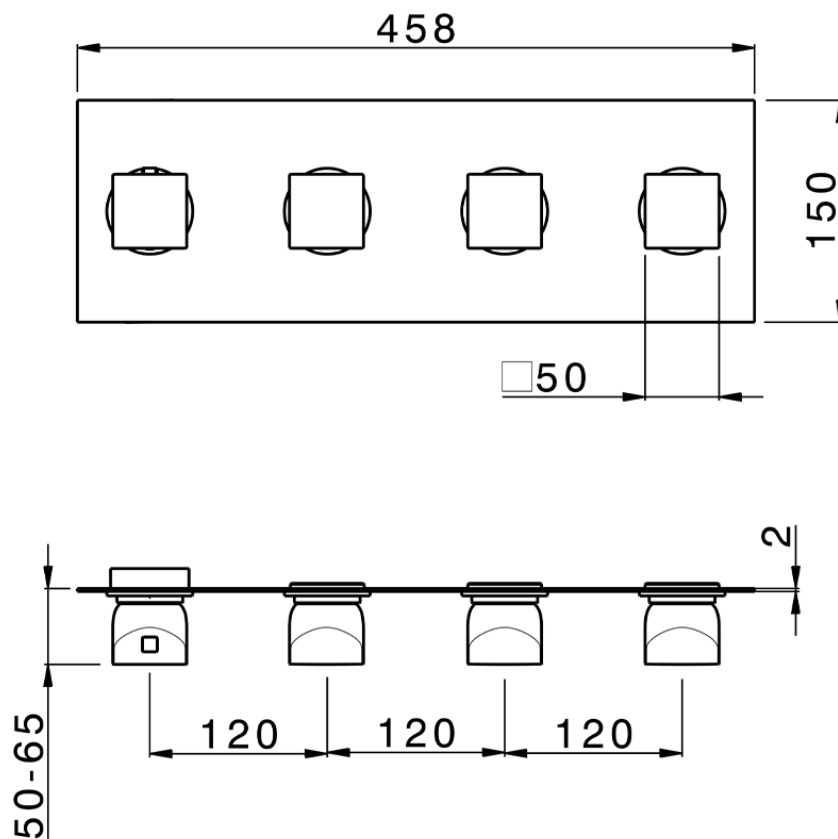

## Parte esterna termo doccia incasso 3 funzioni WELLNESS\_RI01R300

RI01R300

<https://www.cisal.it/parte-esterna-termo-doccia-incasso-3-funzioni-wellness-ri01r300>

ZA01R300

<https://www.cisal.it/parte-incasso-termostatico-3-funzioni-incasso-za01r300>