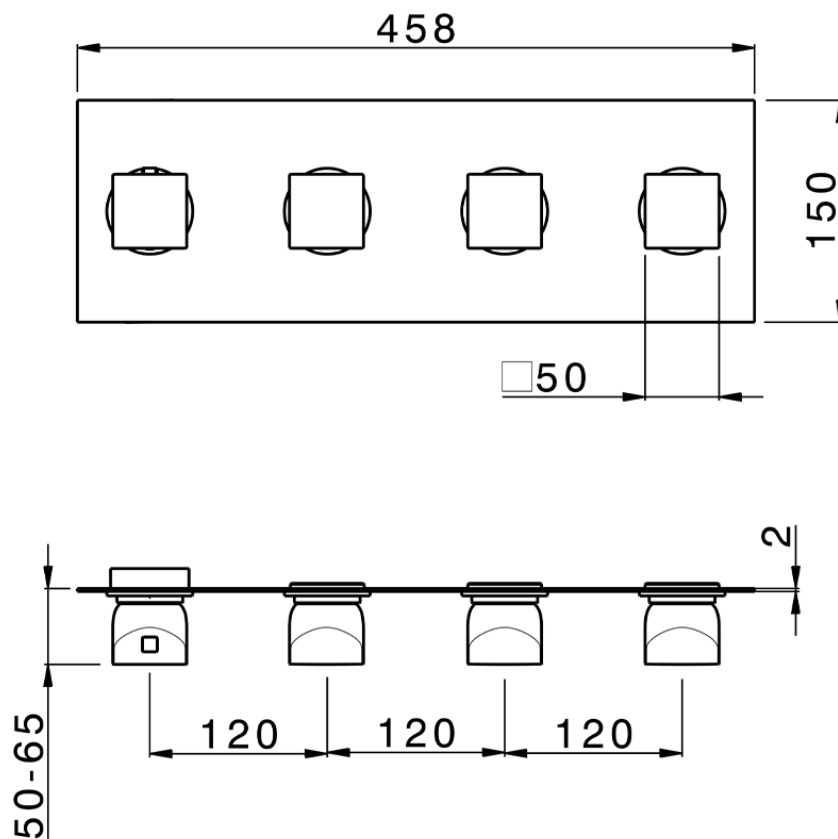

Parte esterna termo doccia incasso 3 funzioni WELLNESS_RI01R300

RI01R300

<https://www.cisal.it/parte-esterna-termo-doccia-incasso-3-funzioni-wellness-ri01r300>

ZA01R300

<https://www.cisal.it/parte-incasso-termostatico-3-funzioni-incasso-za01r300>