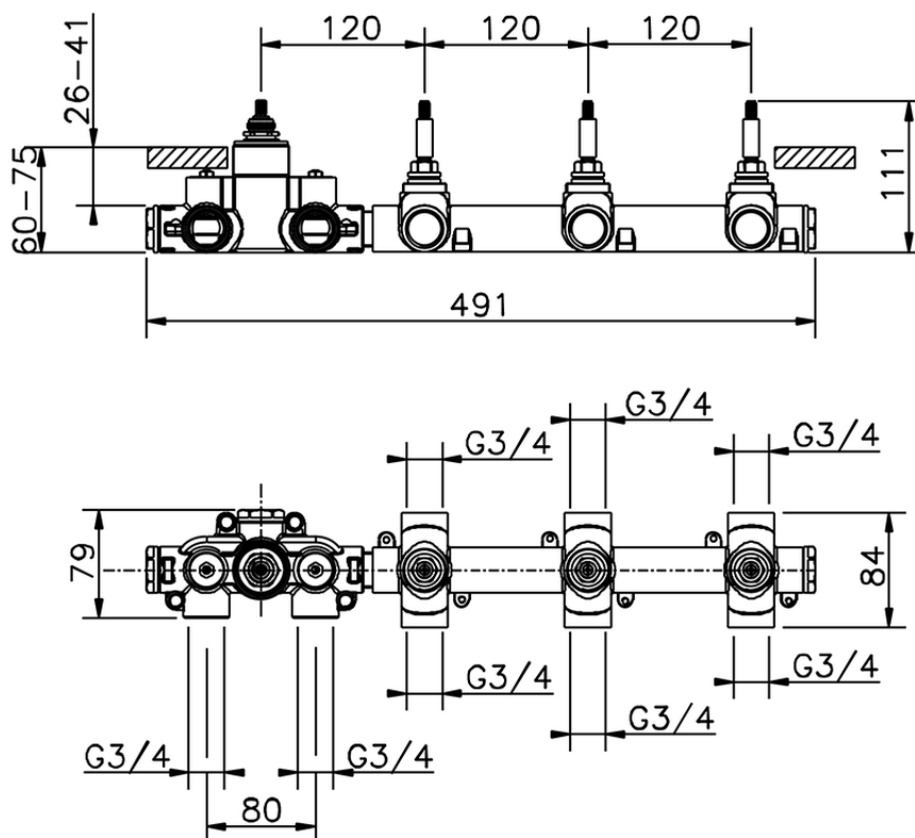

## Parte esterna termo doccia incasso 3 funzioni WELLNESS\_RI01R300

RI01R300

<https://www.cisal.it/parte-esterna-termo-doccia-incasso-3-funzioni-wellness-ri01r300>

ZA01R300

<https://www.cisal.it/parte-incasso-termostatico-3-funzioni-incasso-za01r300>