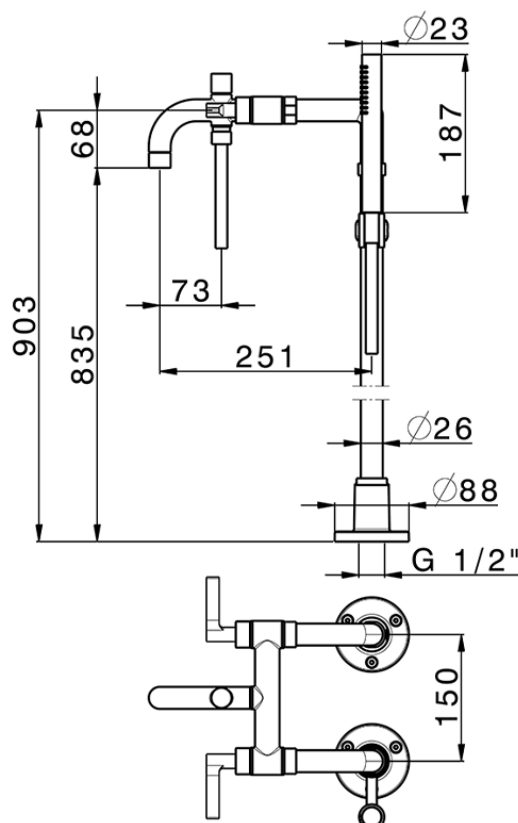

Miscelatore vasca colonne pavimento GRACE_GL004200

GL004200

<https://www.cisal.it/miscelatore-vasca-colonne-pavimento-grace-gl004200>

2026-06-17