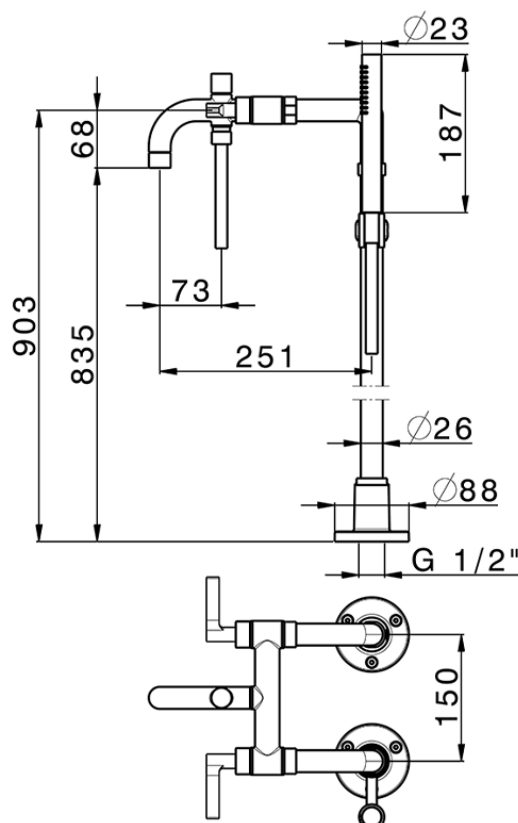

Miscelatore vasca colonne pavimento GRACE_GL004200

GL004200

<https://www.cisal.it/miscelatore-vasca-colonne-pavimento-grace-gl004200>

2026-05-14