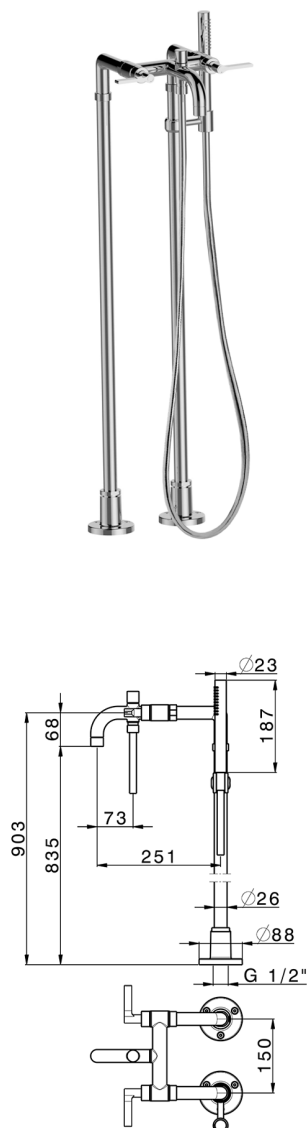

Miscelatore vasca colonne pavimento GRACE_GL004200

MODELLO **GL004200**

Miscelatore vasca colonne pavimento, doccetta monogetto su supporto su colonna, doccetta monogetto D.22,5 mm in Ottone, flessibile liscio SUPREME 150 cm

FINITURE DISPONIBILI

-  **21** 21 Cromo
-  **2F** 2F Nichel Spazzolato
-  **2W** 2W Oro Spazzolato
-  **5H** 5H Dark Brass Brushed
-  **5L** 5L Black Titanium Spazzolato
-  **6T** 6T Cromo/Nero Opaco

CARATTERISTICHE