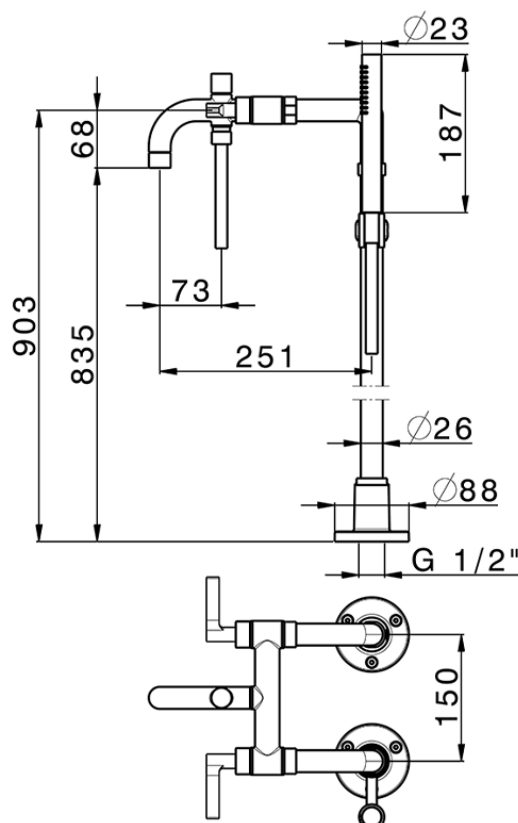

## Miscelatore vasca colonne pavimento GRACE\_GL004200

GL004200

<https://www.cisal.it/miscelatore-vasca-colonne-pavimento-grace-gl004200>

2026-06-17