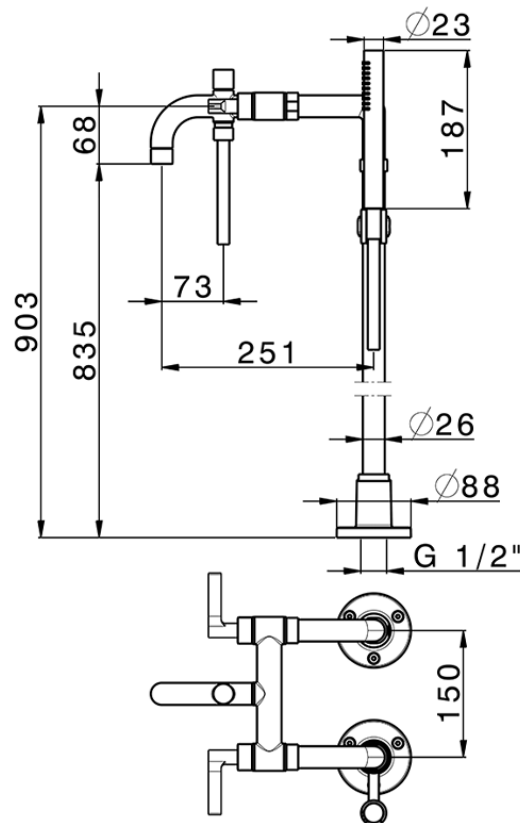

Miscelatore vasca colonne pavimento GRACE_GL004200

GL004200

<https://www.cisal.it/miscelatore-vasca-colonne-pavimento-grace-gl004200>

2026-04-17