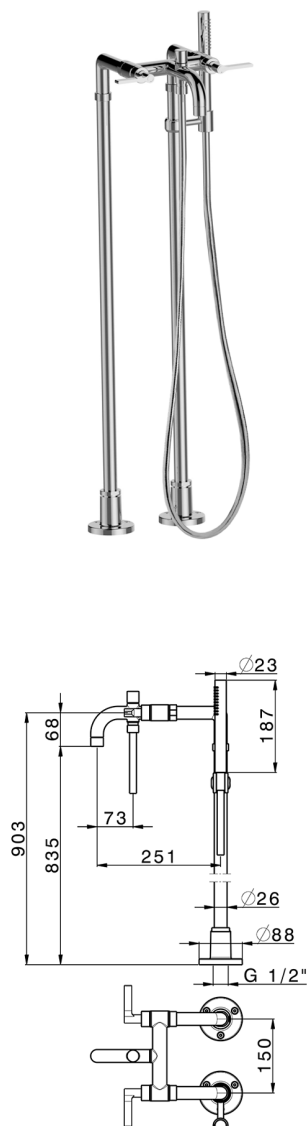

## Miscelatore vasca colonne pavimento GRACE\_GL004200

MODELLO **GL004200**

Miscelatore vasca colonne pavimento, doccetta monogetto su supporto su colonna, doccetta monogetto D.22,5 mm in Ottone, flessibile liscio SUPREME 150 cm

### FINITURE DISPONIBILI

-  **21** 21 Cromo
-  **2F** 2F Nichel Spazzolato
-  **2W** 2W Oro Spazzolato
-  **5H** 5H Dark Brass Brushed
-  **5L** 5L Black Titanium Spazzolato
-  **6T** 6T Cromo/Nero Opaco