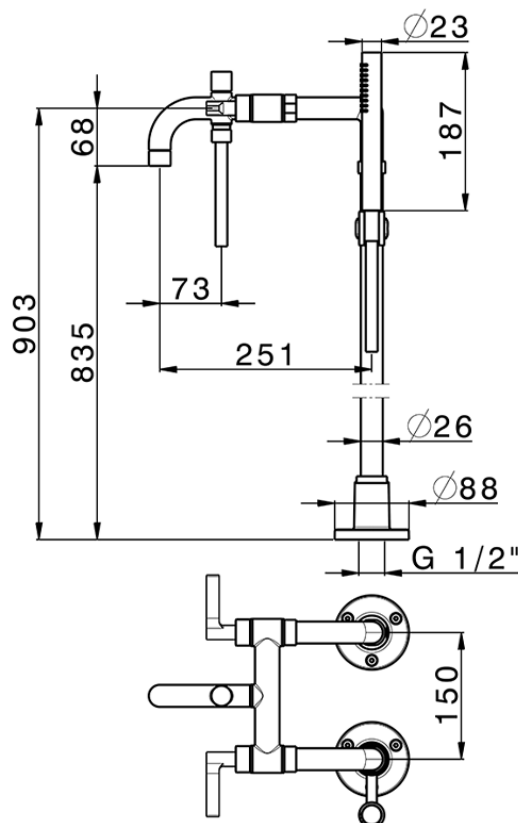

Miscelatore vasca colonne pavimento GRACE_GL004200

GL004200

<https://www.cisal.it/miscelatore-vasca-colonne-pavimento-grace-gl004200>

2026-04-17