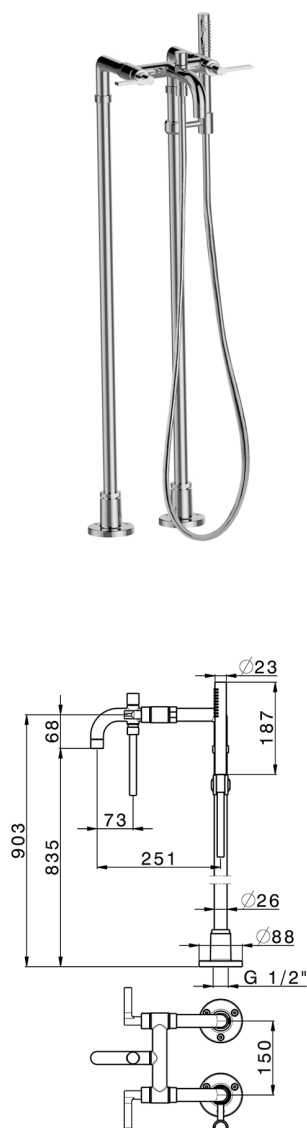

Miscelatore vasca colonne pavimento GRACE_GL004200

MODELLO **GL004200**

Miscelatore vasca colonne pavimento, doccetta monogetto su supporto su colonna, doccetta monogetto D.22,5 mm in Ottone, flessibile liscio SUPREME 150 cm

FINITURE DISPONIBILI

-  **21** 21 Cromo
-  **2F** 2F Nichel Spazzolato
-  **2W** 2W Oro Spazzolato
-  **5H** 5H Dark Brass Brushed
-  **5L** 5L Black Titanium Spazzolato
-  **6T** 6T Cromo/Nero Opaco

CARATTERISTICHE