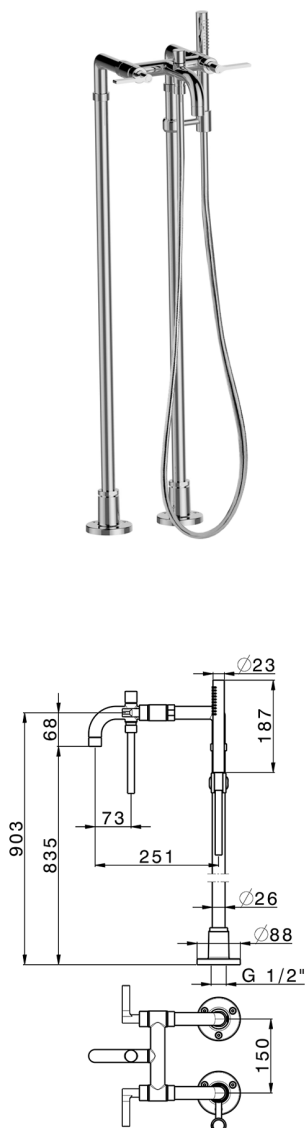

Miscelatore vasca colonne pavimento GRACE_GL004200

MODELLO **GL004200**

Miscelatore vasca colonne pavimento, doccetta monogetto su supporto su colonna, doccetta monogetto D.22,5 mm in Ottone, flessibile liscio SUPREME 150 cm

FINITURE DISPONIBILI

- **21** 21 Cromo
- **2F** 2F Nichel Spazzolato
- **2W** 2W Oro Spazzolato
- **5H** 5H Dark Brass Brushed
- **5L** 5L Black Titanium Spazzolato
- **6T** 6T Cromo/Nero Opaco

CARATTERISTICHE

2026-06-13