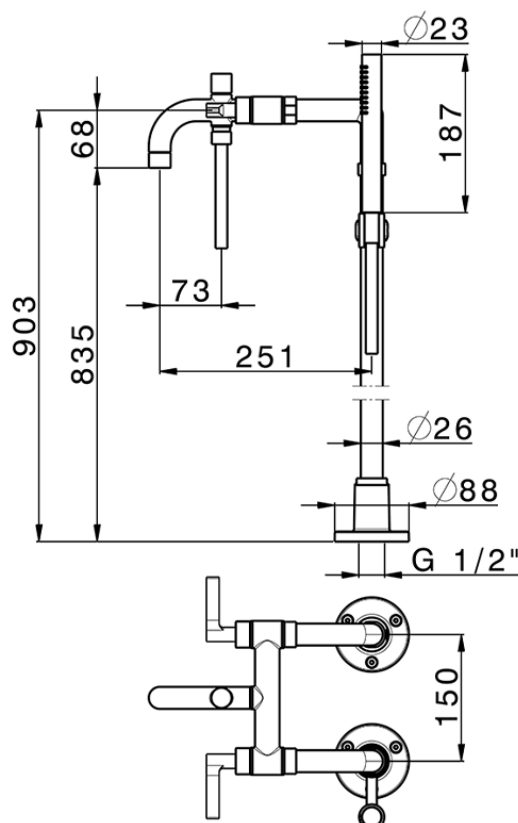

Miscelatore vasca colonne pavimento GRACE_GL004200

GL004200

<https://www.cisal.it/miscelatore-vasca-colonne-pavimento-grace-gl004200>

2026-04-19