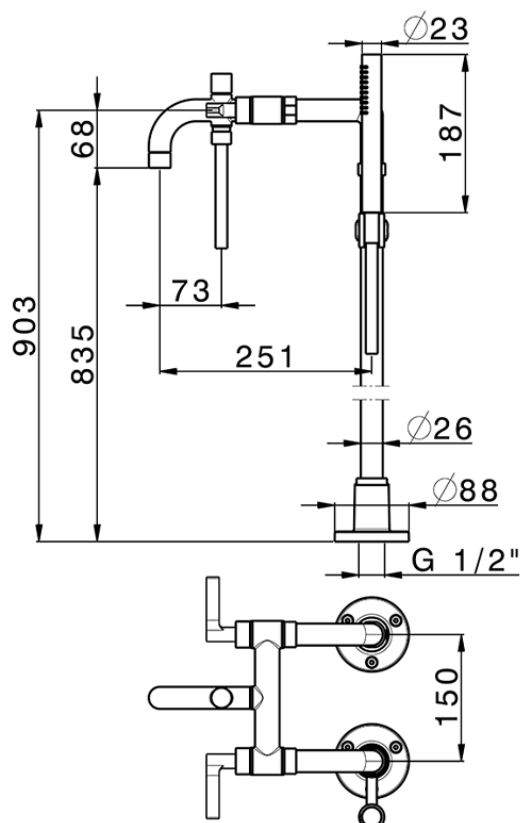

Miscelatore vasca colonne pavimento GRACE_GL004200

GL004200

<https://www.cisal.it/miscelatore-vasca-colonne-pavimento-grace-gl004200>

2026-06-13