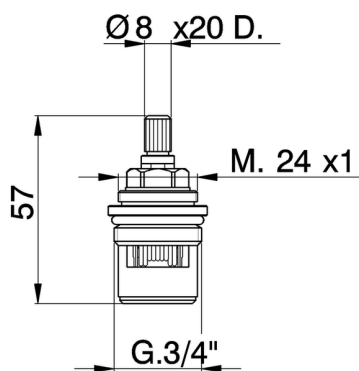

Vitone ceramico 3/4" DX 90° RICAMBI_ZZ942510MODELLO **ZZ942510**

Vitone ceramico 3/4" DX 90°, per serie AA, AC

FINITURE DISPONIBILI

CARATTERISTICHE

2026-05-11