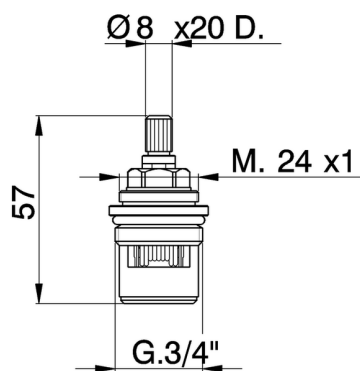

Vitone ceramico 3/4" DX 90° RICAMBI_ZZ942510MODELLO **ZZ942510**

Vitone ceramico 3/4" DX 90°, per serie AA, AC

FINITURE DISPONIBILI

CARATTERISTICHE

2026-06-25