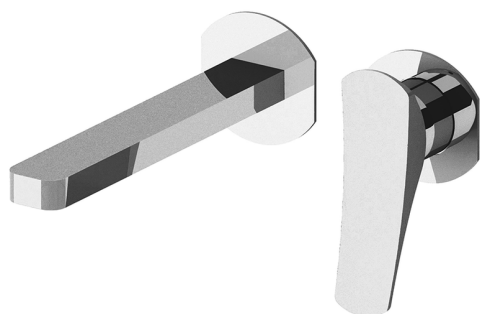

## Parte esterna monocomando lavabo a parete ROADSTER ACCENT\_RA005510

MODELLO **RA005510**

Parte esterna monocomando lavabo a parete, senza parte incasso, bocca L.200 mm, per art. Easy-Box ZA002450-ZA025510

### FINITURE DISPONIBILI

-  **21** 21 Cromo
-  **2B** 2B Nichel Lucido
-  **2F** 2F Nichel Spazzolato
-  **2Q** 2Q Black Titanium
-  **40** 40 Nero Opaco
-  **4Q** 4Q Bianco Opaco

## Parte esterna monocomando lavabo a parete ROADSTER ACCENT\_RA005510

RA005510

<https://www.cisal.it/parte-esterna-monocomando-lavabo-a-parete-roadster-accent-ra005510>

2025-08-19