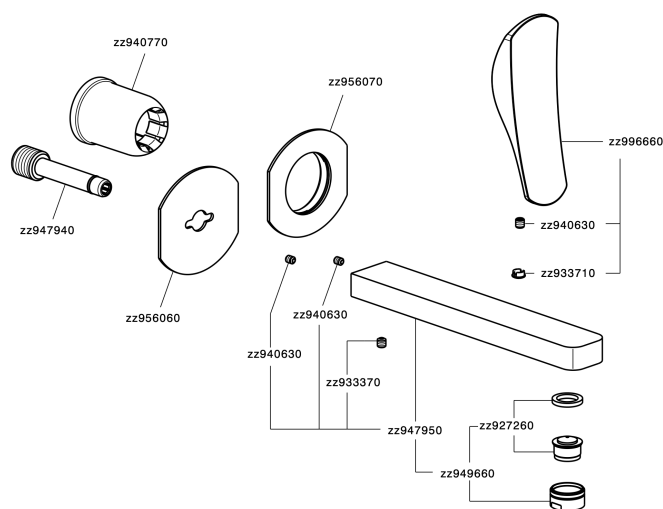

## Parte esterna monocomando lavabo a parete ROADSTER ACCENT\_RA005510

MODELLO **RA005510**

Parte esterna monocomando lavabo a parete, senza parte incasso, bocca L.200 mm, per art. Easy-Box ZA002450-ZA025510

### CARATTERISTICHE

Installazione **Incasso**  
 Parti Incasso necessarie **ZA002450**

## Parte esterna monocomando lavabo a parete ROADSTER ACCENT\_RA005510

RA005510

<https://www.cisal.it/parte-esterna-monocomando-lavabo-a-parete-roadster-accent-ra005510>

2025-08-19