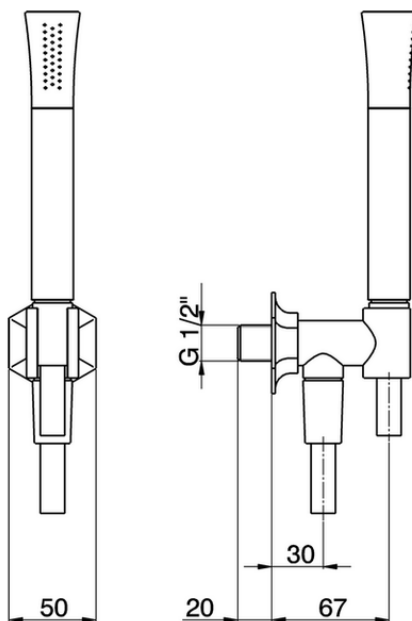

Completo doccia con presa acqua SHOWER_CE003030

CE003030

<https://www.cisal.it/completo-doccia-con-presa-acqua-shower-ce003030>

2026-07-02