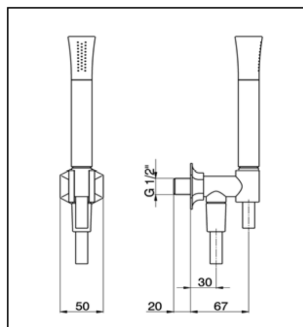

## Completo doccia con presa acqua SHOWER\_CE003030

### CE 00303 0

NR	DESCRIZIONE DESCRIPTION DESCRIPTION BESCREIBUNG DESCRIPCIÓN	N.CODICE NR.CODE CODE NO. WERSKNR. N.CÓDIGO	NR	DESCRIZIONE DESCRIPTION DESCRIPTION BESCREIBUNG DESCRIPCIÓN	N.CODICE NR.CODE CODE NO. WERSKNR. N.CÓDIGO	NR	DESCRIZIONE DESCRIPTION DESCRIPTION BESCREIBUNG DESCRIPCIÓN	N.CODICE NR.CODE CODE NO. WERSKNR. N.CÓDIGO
	Doccia Chérie Douchette Chérie							
1	Handshower Chérie Handbrause Chérie Ducha Chérie	DS014200						
	Flex PVC 150 cm Flex PVC 150 cm							
2	Flex PVC 150 cm Brauseschl. PVC 150 cm Flex PVC 150 cm	ZZ948630						
	Rosone supporto doccia incasso Rosace pour support mural							
3	Escutcheon for wall-mounted shower holder Rosette fitWandhalter Florón para soporte ducha para empotrar	ZZ949680						