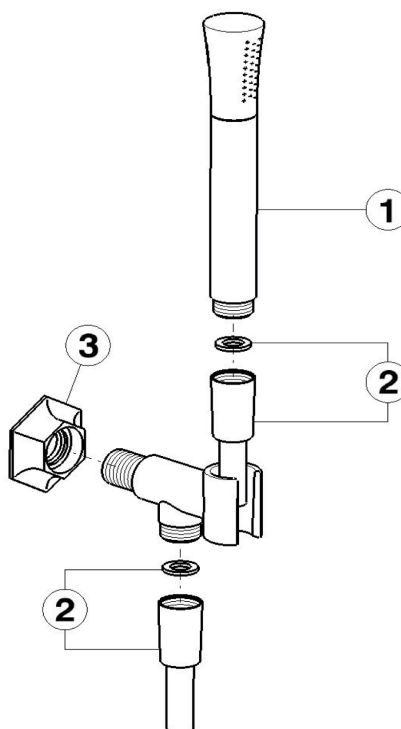

## Completo doccia con presa acqua SHOWER\_CE003030

### CE 00303 0

NR	DESCRIZIONE DESCRIPTION DESCRIPTION BESCREIBUNG DESCRIPCIÓN	N.CODICE NR.CODE CODE NO. WERSKNR. N.CÓDIGO	NR	DESCRIZIONE DESCRIPTION DESCRIPTION BESCREIBUNG DESCRIPCIÓN	N.CODICE NR.CODE CODE NO. WERSKNR. N.CÓDIGO	NR	DESCRIZIONE DESCRIPTION DESCRIPTION BESCREIBUNG DESCRIPCIÓN	N.CODICE NR.CODE CODE NO. WERSKNR. N.CÓDIGO
	Doccia Chérie Douchette Chérie							
1	Handshower Chérie Handbrause Chérie Ducha Chérie	DS014200						
	Flex PVC 150 cm Flex PVC 150 cm							
2	Flex PVC 150 cm Brauseschl. PVC 150 cm Flex PVC 150 cm	ZZ948630						
	Rosone supporto doccia incasso Rosace pour support mural							
3	Escutcheon for wall-mounted shower holder Rosette fitWandhalter Florón para soporte ducha para empotrar	ZZ949680						

CE003030

<https://www.cisal.it/completo-doccia-con-pres-a-acqua-shower-ce003030>

2026-05-14