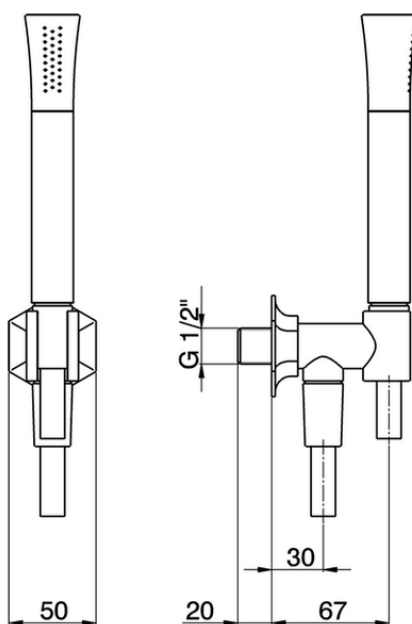

## Completo doccia con presa acqua SHOWER\_CE003030

CE003030

<https://www.cisal.it/completo-doccia-con-pres-a-acqua-shower-ce003030>

2026-05-14