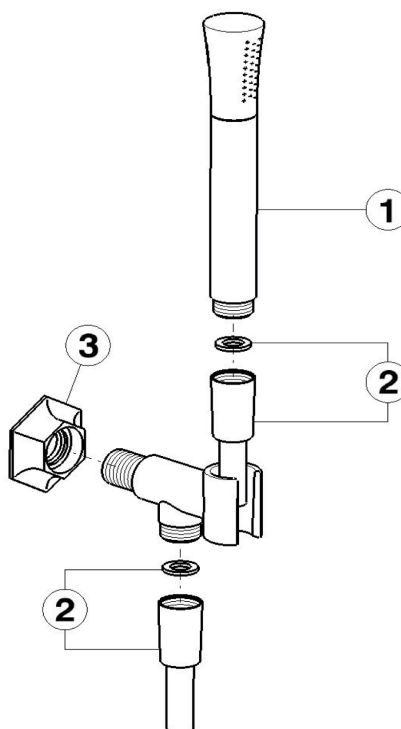

## Completo doccia con presa acqua SHOWER\_CE003030

### CE 00303 0

NR	DESCRIZIONE DESCRIPTION DESCRIPTION BESCREIBUNG DESCRIPCIÓN	N.CODICE NR.CODE CODE NO. WERSKNR. N.CÓDIGO	NR	DESCRIZIONE DESCRIPTION DESCRIPTION BESCREIBUNG DESCRIPCIÓN	N.CODICE NR.CODE CODE NO. WERSKNR. N.CÓDIGO	NR	DESCRIZIONE DESCRIPTION DESCRIPTION BESCREIBUNG DESCRIPCIÓN	N.CODICE NR.CODE CODE NO. WERSKNR. N.CÓDIGO
	Doccia Chérie Douchette Chérie							
1	Handshower Chérie Handbrause Chérie Ducha Chérie	DS014200						
	Flex PVC 150 cm Flex PVC 150 cm							
2	Flex PVC 150 cm Brauseschl. PVC 150 cm Flex PVC 150 cm	ZZ948630						
	Rosone supporto doccia incasso Rosace pour support mural							
3	Escutcheon for wall-mounted shower holder Rosette fitWandhalter Florón para soporte ducha para empotrar	ZZ949680						

CE003030

<https://www.cisal.it/completo-doccia-con-pres-a-acqua-shower-ce003030>

2026-07-02