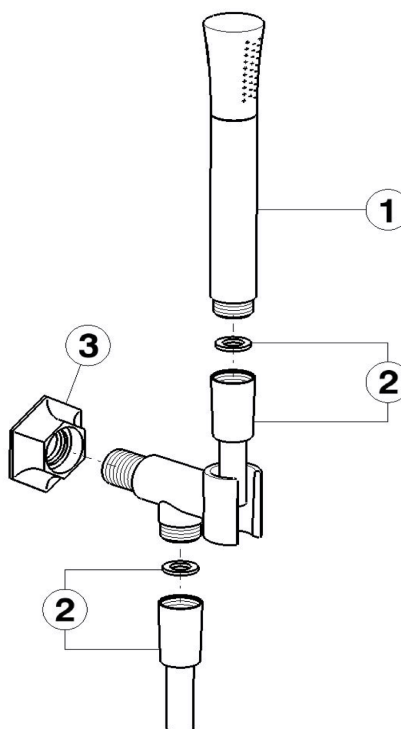

Completo doccia con presa acqua SHOWER_CE003030

MODELLO **CE003030**

Completo doccia con presa acqua, supporto doccetta murale, doccetta monogetto Chérie in Ottone, flessibile liscio SUPREME 150 cm

FINITURE DISPONIBILI

- 
21 21 Cromo
- 
24 24 Oro
- 
2B 2B Nichel Lucido
- 
7E 7E Oro Rosa/Nero Opaco

CARATTERISTICHE

Completo doccia con presa acqua SHOWER_CE003030

cisal

CE 00303 0

NR	DESCRIZIONE DESCRIPTION DESCRIPTION BESCREIBUNG DESCRIPCIÓN	N.CODICE NR.CODE CODE NO. WERSKNR. N.CÓDIGO	NR	DESCRIZIONE DESCRIPTION DESCRIPTION BESCREIBUNG DESCRIPCIÓN	N.CODICE NR.CODE CODE NO. WERSKNR. N.CÓDIGO	NR	DESCRIZIONE DESCRIPTION DESCRIPTION BESCREIBUNG DESCRIPCIÓN	N.CODICE NR.CODE CODE NO. WERSKNR. N.CÓDIGO
	Doccia Chérie Douchette Chérie							
1	Handshower Chérie Handbrause Chérie Ducha Chérie	DS014200						
	Flex PVC 150 cm Flex PVC 150 cm							
2	Flex PVC 150 cm Brauseschl. PVC 150 cm Flex PVC 150 cm	ZZ948630						
	Rosone supporto doccia incasso Rosace pour support mural							
3	Escutcheon for wall-mounted shower holder Rosette fitWandhalter Florón para soporte ducha para empotrar	ZZ949680						

CE003030

<https://www.cisal.it/completo-doccia-con-pres-a-acqua-shower-ce003030>

2026-05-14