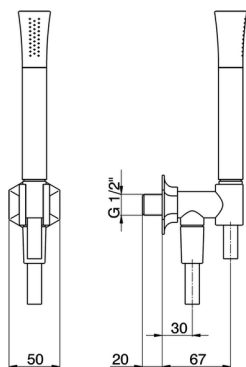

Completo doccia con presa acqua SHOWER_CE003030

MODELLO **CE003030**

Completo doccia con presa acqua, supporto doccetta murale, doccetta monogetto Chérie in Ottone, flessibile liscio SUPREME 150 cm

FINITURE DISPONIBILI

- 
21 21 Cromo
- 
24 24 Oro
- 
2B 2B Nichel Lucido
- 
7E 7E Oro Rosa/Nero Opaco

CARATTERISTICHE

Completo doccia con presa acqua SHOWER_CE003030

cisal

CE 00303 0

NR	DESCRIZIONE DESCRIPTION DESCRIPTION BESCREIBUNG DESCRIPCIÓN	N.CODICE NR.CODE CODE NO. WERSKNR. N.CÓDIGO	NR	DESCRIZIONE DESCRIPTION DESCRIPTION BESCREIBUNG DESCRIPCIÓN	N.CODICE NR.CODE CODE NO. WERSKNR. N.CÓDIGO	NR	DESCRIZIONE DESCRIPTION DESCRIPTION BESCREIBUNG DESCRIPCIÓN	N.CODICE NR.CODE CODE NO. WERSKNR. N.CÓDIGO
	Doccia Chérie Douchette Chérie							
1	Handshower Chérie Handbrause Chérie Ducha Chérie	DS014200						
	Flex PVC 150 cm Flex PVC 150 cm							
2	Flex PVC 150 cm Brauseschl. PVC 150 cm Flex PVC 150 cm	ZZ948630						
	Rosone supporto doccia incasso Rosace pour support mural							
3	Escutcheon for wall-mounted shower holder Rosette fitWandhalter Florón para soporte ducha para empotrar	ZZ949680						

CE003030

<https://www.cisal.it/completo-doccia-con-pres-a-acqua-shower-ce003030>

2026-05-14