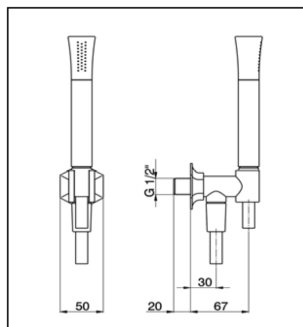

Completo doccia con presa acqua SHOWER_CE003030

MODELLO **CE003030**

Completo doccia con presa acqua, supporto doccetta murale, doccetta monogetto Chérie in Ottone, flessibile liscio SUPREME 150 cm

FINITURE DISPONIBILI

- 
21 21 Cromo
- 
24 24 Oro
- 
2B 2B Nichel Lucido
- 
7E 7E Oro Rosa/Nero Opaco

CARATTERISTICHE

Completo doccia con presa acqua SHOWER_CE003030

cisal

CE 00303 0

NR	DESCRIZIONE DESCRIPTION DESCRIPTION BESCREIBUNG DESCRIPCIÓN	N.CODICE NR.CODE CODE NO. WERSKNR. N.CÓDIGO	NR	DESCRIZIONE DESCRIPTION DESCRIPTION BESCREIBUNG DESCRIPCIÓN	N.CODICE NR.CODE CODE NO. WERSKNR. N.CÓDIGO	NR	DESCRIZIONE DESCRIPTION DESCRIPTION BESCREIBUNG DESCRIPCIÓN	N.CODICE NR.CODE CODE NO. WERSKNR. N.CÓDIGO
	Doccia Chérie Douchette Chérie							
1	Handshower Chérie Handbrause Chérie Ducha Chérie	DS014200						
	Flex PVC 150 cm Flex PVC 150 cm							
2	Flex PVC 150 cm Brauseschl. PVC 150 cm Flex PVC 150 cm	ZZ948630						
	Rosone supporto doccia incasso Rosace pour support mural							
3	Escutcheon for wall-mounted shower holder Rosette fitWandhalter Florón para soporte ducha para empotrar	ZZ949680						