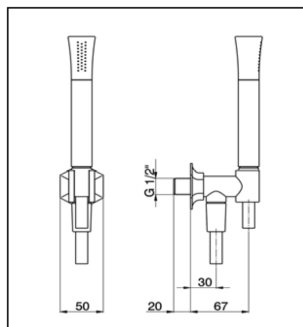

Completo doccia con presa acqua SHOWER_CE003030

MODELLO **CE003030**

Completo doccia con presa acqua, supporto doccetta murale, doccetta monogetto Chérie in Ottone, flessibile liscio SUPREME 150 cm

FINITURE DISPONIBILI

- 
21 21 Cromo
- 
24 24 Oro
- 
2B 2B Nichel Lucido
- 
7E 7E Oro Rosa/Nero Opaco

CARATTERISTICHE

Completo doccia con presa acqua SHOWER_CE003030

cisal

CE 00303 0

NR	DESCRIZIONE DESCRIPTION DESCRIPTION BESCREIBUNG DESCRIPCIÓN	N.CODICE NR.CODE CODE NO. WERSKNR. N.CÓDIGO	NR	DESCRIZIONE DESCRIPTION DESCRIPTION BESCREIBUNG DESCRIPCIÓN	N.CODICE NR.CODE CODE NO. WERSKNR. N.CÓDIGO	NR	DESCRIZIONE DESCRIPTION DESCRIPTION BESCREIBUNG DESCRIPCIÓN	N.CODICE NR.CODE CODE NO. WERSKNR. N.CÓDIGO
	Doccia Chérie Douchette Chérie							
1	Handshower Chérie Handbrause Chérie Ducha Chérie	DS014200						
	Flex PVC 150 cm							
2	Flex PVC 150 cm Brauseschl. PVC 150 cm Flex PVC 150 cm	ZZ948630						
	Rosone supporto doccia incasso Rosace pour support mural							
3	Escutcheon for wall-mounted shower holder Rosette fitWandhalter Florón para soporte ducha para empotrar	ZZ949680						