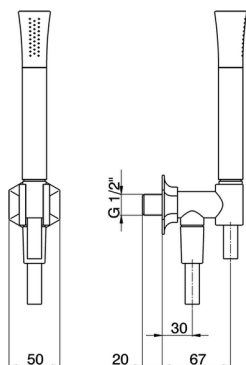

Completo doccia con presa acqua SHOWER_CE003030

MODELLO **CE003030**

Completo doccia con presa acqua, supporto doccetta murale, doccetta monogetto Chérie in Ottone, flessibile liscio SUPREME 150 cm

FINITURE DISPONIBILI

- 
21 21 Cromo
- 
24 24 Oro
- 
2B 2B Nichel Lucido
- 
7E 7E Oro Rosa/Nero Opaco

CARATTERISTICHE

Completo doccia con presa acqua SHOWER_CE003030

cisal

CE 00303 0

NR	DESCRIZIONE DESCRIPTION DESCRIPTION BESCREIBUNG DESCRIPCIÓN	N.CODICE NR.CODE CODE NO. WERSKNR. N.CÓDIGO	NR	DESCRIZIONE DESCRIPTION DESCRIPTION BESCREIBUNG DESCRIPCIÓN	N.CODICE NR.CODE CODE NO. WERSKNR. N.CÓDIGO	NR	DESCRIZIONE DESCRIPTION DESCRIPTION BESCREIBUNG DESCRIPCIÓN	N.CODICE NR.CODE CODE NO. WERSKNR. N.CÓDIGO
	Doccia Chérie Douchette Chérie							
1	Handshower Chérie Handbrause Chérie Ducha Chérie	DS014200						
	Flex PVC 150 cm							
2	Flex PVC 150 cm Brauseschl. PVC 150 cm Flex PVC 150 cm	ZZ948630						
	Rosone supporto doccia incasso Rosace pour support mural							
3	Escutcheon for wall-mounted shower holder Rosette fitWandhalter Florón para soporte ducha para empotrar	ZZ949680						