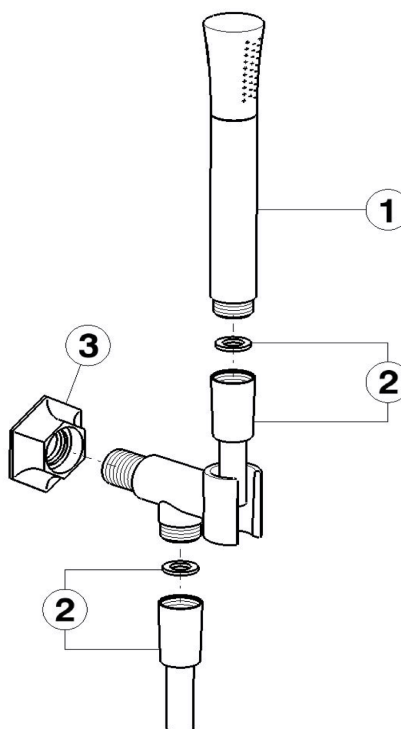

Completo doccia con presa acqua SHOWER_CE003030

MODELLO **CE003030**

Completo doccia con presa acqua, supporto doccetta murale, doccetta monogetto Chérie in Ottone, flessibile liscio SUPREME 150 cm

FINITURE DISPONIBILI

- 
21 21 Cromo
- 
24 24 Oro
- 
2B 2B Nichel Lucido
- 
7E 7E Oro Rosa/Nero Opaco

CARATTERISTICHE

Completo doccia con presa acqua SHOWER_CE003030

cisal

CE 00303 0

NR	DESCRIZIONE DESCRIPTION DESCRIPTION BESCREIBUNG DESCRIPCIÓN	N.CODICE NR.CODE CODE NO. WERSKNR. N.CÓDIGO	NR	DESCRIZIONE DESCRIPTION DESCRIPTION BESCREIBUNG DESCRIPCIÓN	N.CODICE NR.CODE CODE NO. WERSKNR. N.CÓDIGO	NR	DESCRIZIONE DESCRIPTION DESCRIPTION BESCREIBUNG DESCRIPCIÓN	N.CODICE NR.CODE CODE NO. WERSKNR. N.CÓDIGO
	Doccia Chérie Douchette Chérie							
1	Handshower Chérie Handbrause Chérie Ducha Chérie	DS014200						
	Flex PVC 150 cm							
2	Flex PVC 150 cm Brauseschl. PVC 150 cm Flex PVC 150 cm	ZZ948630						
	Rosone supporto doccia incasso Rosace pour support mural							
3	Escutcheon for wall-mounted shower holder Rosette fitWandhalter Florón para soporte ducha para empotrar	ZZ949680						

CE003030

<https://www.cisal.it/completo-doccia-con-pres-a-acqua-shower-ce003030>

2026-07-02