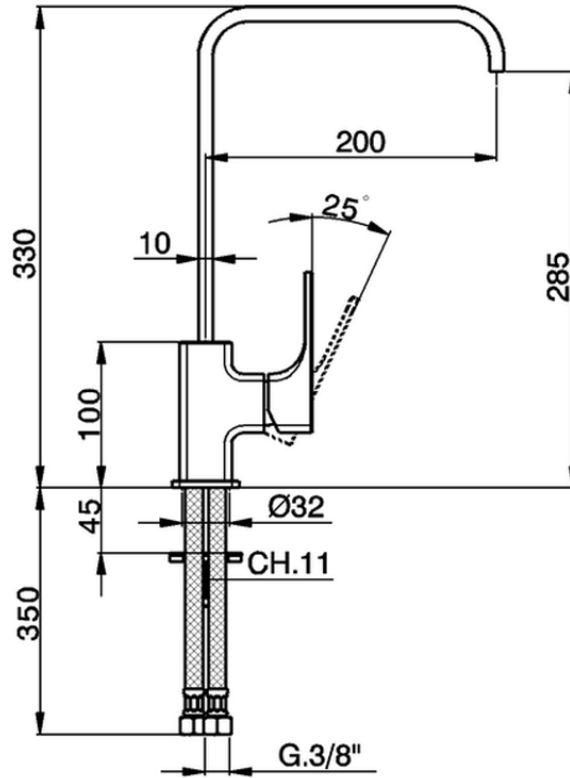

Miscelatore monocomando lavello EnergySave KITCHEN_CU002535

CU002535

<https://www.cisal.it/miscelatore-monocomando-lavello-energysave-kitchen-cu002535>

2026-03-13