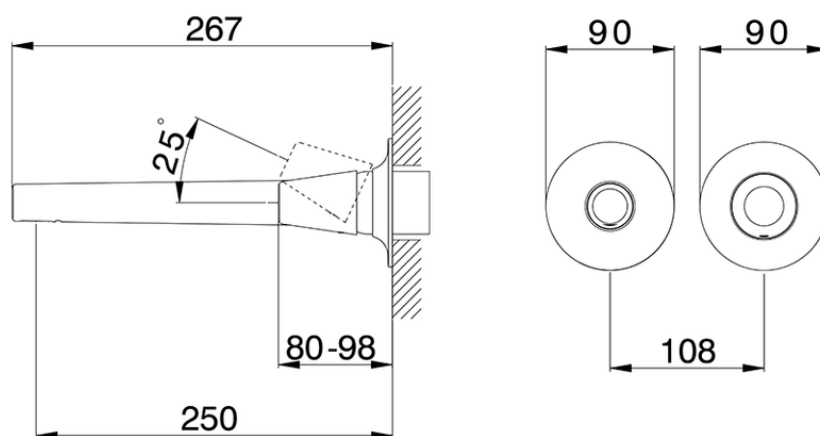

Parte esterna monocomando lavabo a parete VITA_VI005511

VI005511

<https://www.cisal.it/parte-esterna-monocomando-lavabo-a-parete-vita-vi005511>

2026-03-30