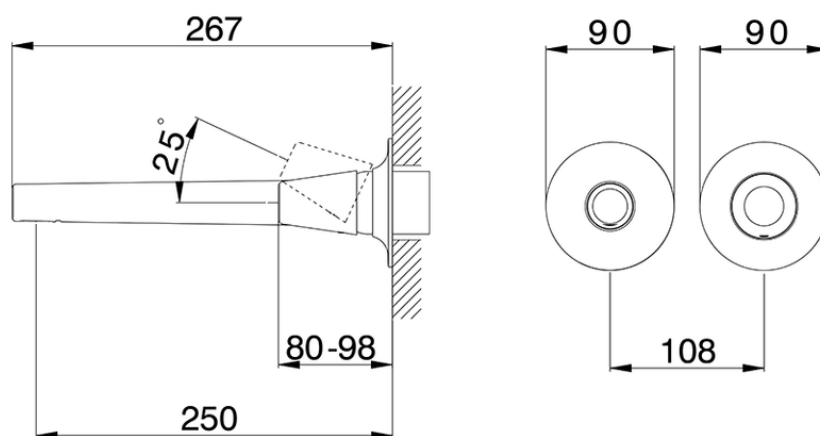

Parte esterna monocomando lavabo a parete VITA_VI005511

VI005511

<https://www.cisal.it/parte-esterna-monocomando-lavabo-a-parete-vita-vi005511>

2026-06-11