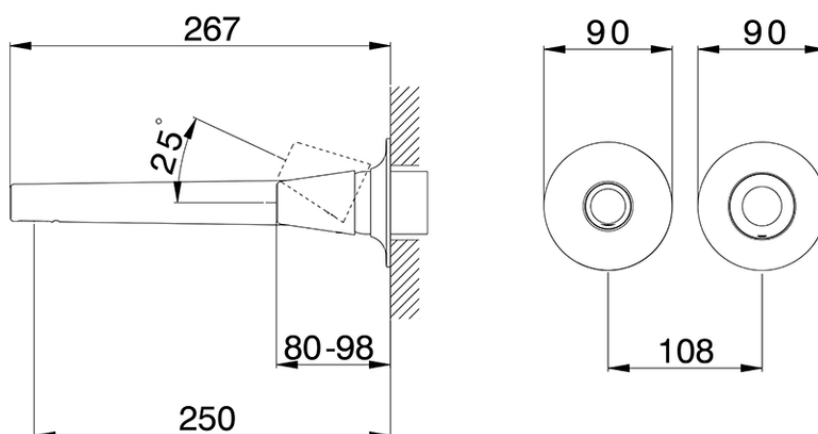

Parte esterna monocomando lavabo a parete VITA_VI005511

VI005511

<https://www.cisal.it/parte-esterna-monocomando-lavabo-a-parete-vita-vi005511>

2026-04-09