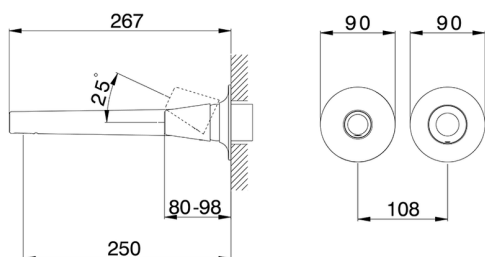

Parte esterna monocomando lavabo a parete VITA_VI005511

MODELLO **VI005511**

Parte esterna monocomando lavabo a parete, senza parte incasso, bocca L.250 mm, per art. Easy-Box ZA002450-ZA025510

FINITURE DISPONIBILI

-  **21** 21 Cromo
-  **2Q** 2Q Black Titanium
-  **40** 40 Nero Opaco
-  **4Q** 4Q Bianco Opaco

CARATTERISTICHE

Installazione **Incasso**
 Parti Incasso necessarie **ZA002450**

Parte esterna monocomando lavabo a parete VITA_VI005511