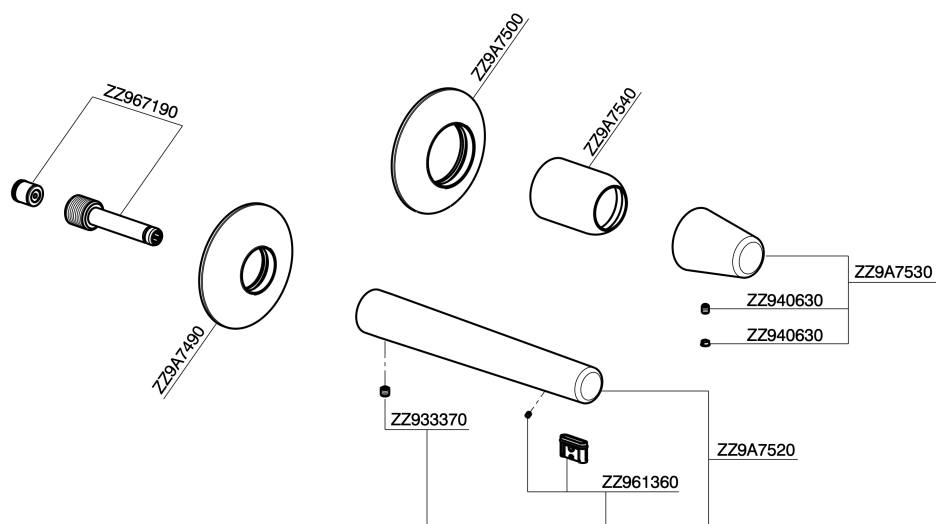

Parte esterna monocomando lavabo a parete VITA_VI005511

MODELLO **VI005511**

Parte esterna monocomando lavabo a parete, senza parte incasso, bocca L.250 mm, per art. Easy-Box ZA002450-ZA025510

FINITURE DISPONIBILI

-  **21** 21 Cromo
-  **2Q** 2Q Black Titanium
-  **40** 40 Nero Opaco
-  **4Q** 4Q Bianco Opaco

CARATTERISTICHE

Installazione **Incasso**
 Parti Incasso necessarie **ZA002450**

Parte esterna monocomando lavabo a parete VITA_VI005511

VI005511

<https://www.cisal.it/parte-esterna-monocomando-lavabo-a-parete-vita-vi005511>

2026-06-11