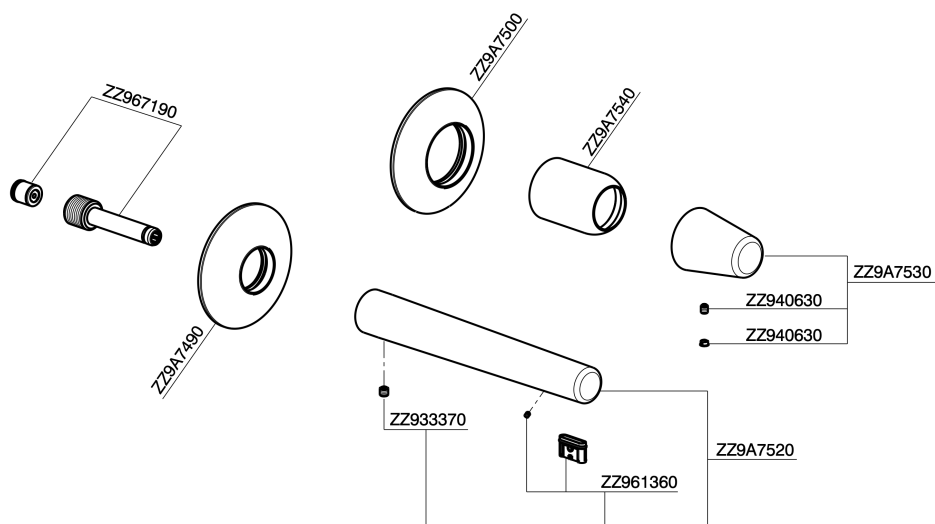

Parte esterna monocomando lavabo a parete VITA_VI005511

MODELLO **VI005511**

Parte esterna monocomando lavabo a parete, senza parte incasso, bocca L.250 mm, per art. Easy-Box ZA002450-ZA025510

FINITURE DISPONIBILI

-  **21** 21 Cromo
-  **2Q** 2Q Black Titanium
-  **40** 40 Nero Opaco
-  **4Q** 4Q Bianco Opaco

CARATTERISTICHE

Installazione **Incasso**
 Parti Incasso necessarie **ZA002450**

Parte esterna monocomando lavabo a parete VITA_VI005511

VI005511

<https://www.cisal.it/parte-esterna-monocomando-lavabo-a-parete-vita-vi005511>

2026-04-09