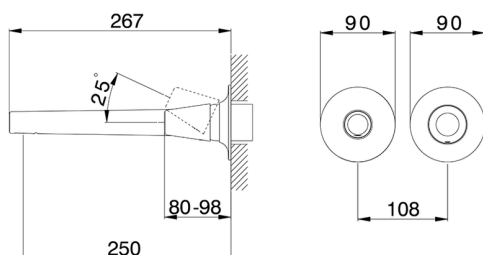

Parte esterna monocomando lavabo a parete VITA_VI005511

MODELLO **VI005511**

Parte esterna monocomando lavabo a parete, senza parte incasso, bocca L.250 mm, per art. Easy-Box ZA002450-ZA025510

FINITURE DISPONIBILI

-  **21** 21 Cromo
-  **2Q** 2Q Black Titanium
-  **40** 40 Nero Opaco
-  **4Q** 4Q Bianco Opaco

CARATTERISTICHE

Installazione **Incasso**
 Parti Incasso necessarie **ZA002450**

Parte esterna monocomando lavabo a parete VITA_VI005511