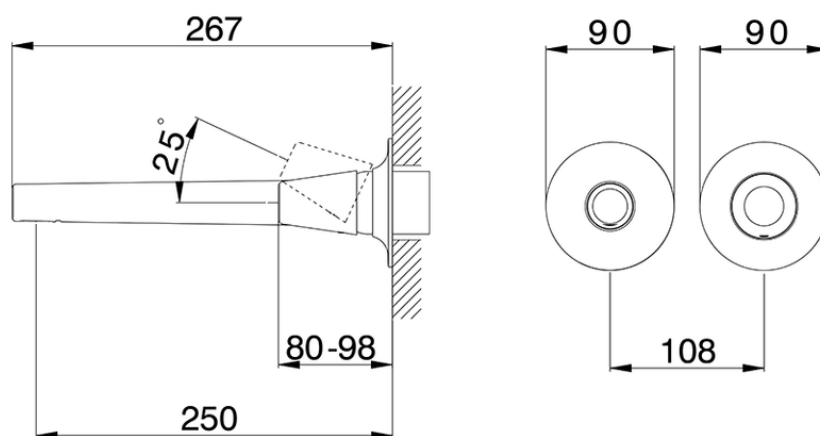

## Parte esterna monocomando lavabo a parete VITA\_VI005511

VI005511

<https://www.cisal.it/parte-esterna-monocomando-lavabo-a-parete-vita-vi005511>

2026-04-30