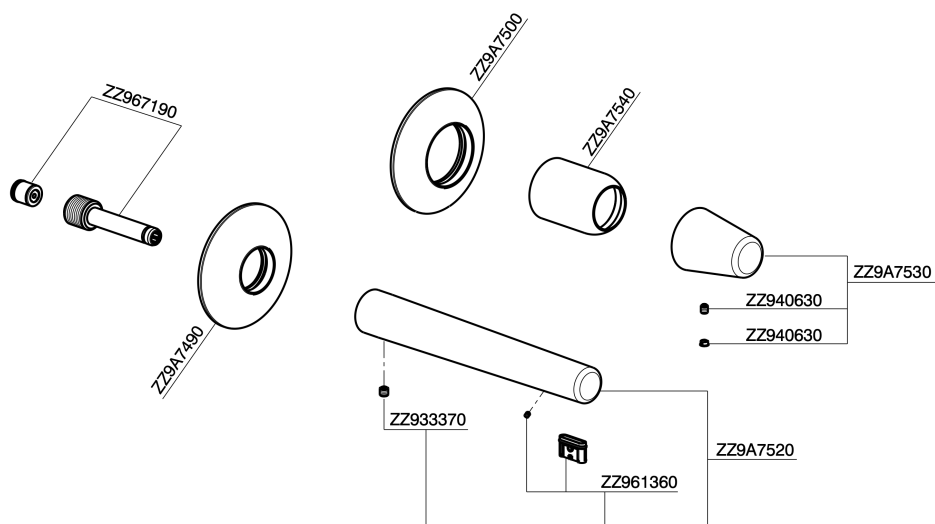

Parte esterna monocomando lavabo a parete VITA_VI005511

MODELLO **VI005511**

Parte esterna monocomando lavabo a parete, senza parte incasso, bocca L.250 mm, per art. Easy-Box ZA002450-ZA025510

FINITURE DISPONIBILI

-  **21** 21 Cromo
-  **2Q** 2Q Black Titanium
-  **40** 40 Nero Opaco
-  **4Q** 4Q Bianco Opaco

CARATTERISTICHE

Installazione **Incasso**
 Parti Incasso necessarie **ZA002450**

Parte esterna monocomando lavabo a parete VITA_VI005511

VI005511

<https://www.cisal.it/parte-esterna-monocomando-lavabo-a-parete-vita-vi005511>

2026-04-30