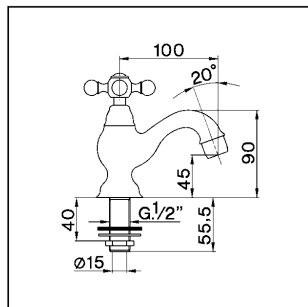

CARATTERISTICHE

Rubinetto monoacqua ARCANA CERAMIC_AC000900

cisal

AC 00090

- Rubinetto collo cigno
- Basin pillar tap
- Standventil
- Robinet de lavabo

bar	PORTATA BOCCA DI EROGAZIONE * SPOUT FLOW RATE DURCHFLOSS WANNENEINLAUF DEBIT BEC DEVERSEUR l/min.
0.5	8
1	12
2	16.5
3	20
4	23
5	26

NR.	DESCRIZIONE DESCRIPTION BESCHREIBUNG DESCRIPTION	N. CODICE CODE NO. WERKSNR. NR. CODE	NR.	DESCRIZIONE DESCRIPTION BESCHREIBUNG DESCRIPTION	N. CODICE CODE NO. WERKSNR. NR. CODE	NR.	DESCRIZIONE DESCRIPTION BESCHREIBUNG DESCRIPTION	N. CODICE CODE NO. WERKSNR. NR. CODE
1	Maniglia "AR" con vite e placchetta Handle with screw and plate "AR" Griff "AR" mit Schraube und Abdeckklappe Croisillon avec vis et plaquette "AR"	ZZ 90307 0	5	Aeratore M.22x1 IB Mousseur M.22x1 IB Perlator M.22x1 IB Mousseur M.22x1 IB	ZZ 92841 0			
1-1	Placchetta a vite maniglia "AR" Cap for handle "AR" Abdeckklappe "AR" Griff Plaquette cache - vis crois. "AR"	ZZ 92617 0	5-1	Cartuccia per aeratore M. 22x1 Mousseur cartridge M.22x1 Kart. 1/Perlator M.22x1 Cartouche x mousseur M.22x1	ZZ 92703 0			
1-2	Vite M.4,5x10 tb. tc. zigrinata Screw M.4,5x10 Schraube M.4,5x10 Vis M.4,5x10	ZZ 92609 0	6	Set installazione rubinetto cigno Installation set for pillar tap Befestigungsset Set installation	ZZ 92865 0			
2	Cappuccio coprivite Ø32 H.21 "AC" Escalcheon Ø32 H.21 "AC" hadralva Abdeckklappe Ø32 H.21 "AC" Rosace couvre-tête Ø32 H.21 "AC"	ZZ 92652 0						
3	Tubetto copriasta "AR" H.15,5 Sliding cover tube "AR" H.15,5 Abdeckklappe Oberteil "AR" H.15,5 Tube couvre-tête "AR" H.15,5	ZZ 92619 0						
4	Vitone ceramico DX per monotori e gruppi "AC" Ceramic handlevalve 1/2" right "AC" -short Keramikoberteil 1/2"-rechts-"AC"-kurz Tête céramique 1/2" droite "AC" - courte	ZZ 92858 0						