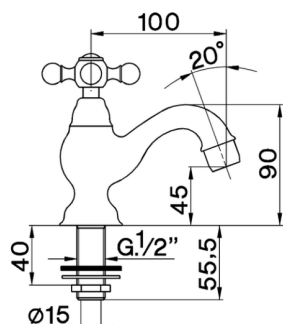

CARATTERISTICHE

Rubinetto monoacqua ARCANA CERAMIC_AC000900

cisal

AC 00090

- Rubinetto collo cigno
- Basin pillar tap
- Standventil
- Robinet de lavabo

bar	PORTATA BOCCA DI EROGAZIONE * SPOUT FLOW RATE DURCHFLOSS WANNENEINLAUF DEBIT BEC DEVERSEUR l/min.
0.5	8
1	12
2	16.5
3	20
4	23
5	26

NR.	DESCRIZIONE DESCRIPTION BESCHREIBUNG DESCRIPTION	N. CODICE CODE NO. WERKSNR. NR. CODE	NR.	DESCRIZIONE DESCRIPTION BESCHREIBUNG DESCRIPTION	N. CODICE CODE NO. WERKSNR. NR. CODE	NR.	DESCRIZIONE DESCRIPTION BESCHREIBUNG DESCRIPTION	N. CODICE CODE NO. WERKSNR. NR. CODE
1	Maniglia "AR" con vite e placchetta Handle with screw and plate "AR" Griff "AR" mit Schraube und Abdeckklappe Croisillon avec vis et plaquette "AR"	ZZ 90307 0	5	Aeratore M.22x1 IB Mousseur M.22x1 IB Perlator M.22x1 IB Mousseur M.22x1 IB	ZZ 92841 0			
1-1	Placchetta a vite maniglia "AR" Cap for handle "AR" Abdeckklappe "AR" Griff Plaquette cache - vis crois. "AR"	ZZ 92617 0	5-1	Cartuccia per aeratore M. 22x1 Mousseur cartridge M.22x1 Kart. 1/Perlator M.22x1 Cartouche x mousseur M.22x1	ZZ 92703 0			
1-2	Vite M.4,5x10 tb. tc. zigrinata Screw M.4,5x10 Schraube M.4,5x10 Vis M.4,5x10	ZZ 92609 0	6	Set installazione rubinetto cigno Installation set for pillar tap Befestigungsset Set installation	ZZ 92865 0			
2	Cappuccio coprivite Ø32 H.21 "AC" Escalcheon Ø32 H.21 "AC" hadralva Abdeckklappe Ø32 H.21 "AC" Rosace couvre-tête Ø32 H.21 "AC"	ZZ 92652 0						
3	Tubetto copriasta "AR" H.15,5 Sliding cover tube "AR" H.15,5 Abdeckklappe Oberteil "AR" H.15,5 Tube couvre-tête "AR" H.15,5	ZZ 92619 0						
4	Vitone ceramico DX per monotori e gruppi "AC" Ceramic handlevalve 1/2" right "AC" -short Keramikoberteil 1/2"-rechts-"AC"-kurz Tête céramique 1/2" droite "AC" - courte	ZZ 92858 0						