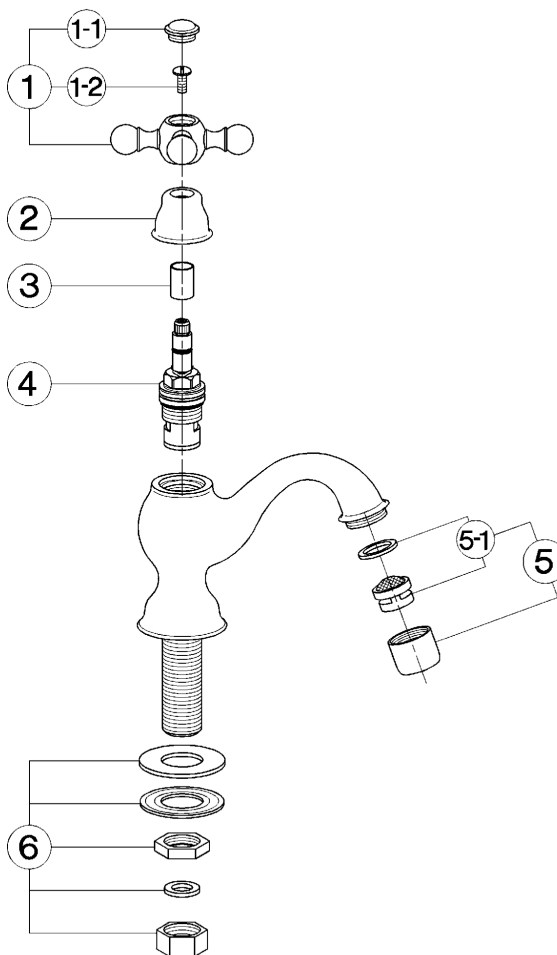

CARATTERISTICHE

Rubinetto monoacqua ARCANA CERAMIC_AC000900

cisal

AC 00090

- Rubinetto collo cigno
- Basin pillar tap
- Standventil
- Robinet de lavabo

bar	PORTATA BOCCA DI EROGAZIONE * SPOUT FLOW RATE DURCHFLOSS WANNENEINLAUF DEBIT BEC DEVERSEUR l/min.
0.5	8
1	12
2	16.5
3	20
4	23
5	26

NR.	DESCRIZIONE DESCRIPTION BESCHREIBUNG DESCRIPTION	N. CODICE CODE NO. WERKSNR. NR. CODE	NR.	DESCRIZIONE DESCRIPTION BESCHREIBUNG DESCRIPTION	N. CODICE CODE NO. WERKSNR. NR. CODE	NR.	DESCRIZIONE DESCRIPTION BESCHREIBUNG DESCRIPTION	N. CODICE CODE NO. WERKSNR. NR. CODE
1	Maniglia "AR" con vite e placchetta Handle with screw and plate "AR" Griff "AR" mit Schraube und Abdeckklappe Croisillon avec vis et plaquette "AR"	ZZ 90307 0	5	Aeratore M.22x1 IB Mousseur M.22x1 IB Perlator M.22x1 IB Mousseur M.22x1 IB	ZZ 92841 0			
1-1	Placchetta a vite maniglia "AR" Cap for handle "AR" Abdeckklappe "AR" Griff Plaquette cache - vis crois. "AR"	ZZ 92617 0	5-1	Cartuccia per aeratore M. 22x1 Mousseur cartridge M.22x1 Kart. 1/Perlator M.22x1 Cartouche x mousseur M.22x1	ZZ 92703 0			
1-2	Vite M.4,5x10 tb. tc. zigrinata Screw M.4,5x10 Schraube M.4,5x10 Vis M.4,5x10	ZZ 92609 0	6	Set installazione rubinetto cigno Installation set for pillar tap Befestigungsset Set installation	ZZ 92865 0			
2	Cappuccio coprivite Ø32 H.21 "AC" Escalcheon Ø32 H.21 "AC" hadralva Abdeckklappe Ø32 H.21 "AC" Rosace couvre-tête Ø32 H.21 "AC"	ZZ 92652 0						
3	Tubetto copriasta "AR" H.15,5 Sliding cover tube "AR" H.15,5 Abdeckklappe Oberteil "AR" H.15,5 Tube couvre-tête "AR" H.15,5	ZZ 92619 0						
4	Vitone ceramico DX per monotori e gruppi "AC" Ceramic handlevalve 1/2" right "AC" -short Keramikoberteil 1/2"-rechts-"AC"-kurz Tête céramique 1/2" droite "AC" - courte	ZZ 92858 0						