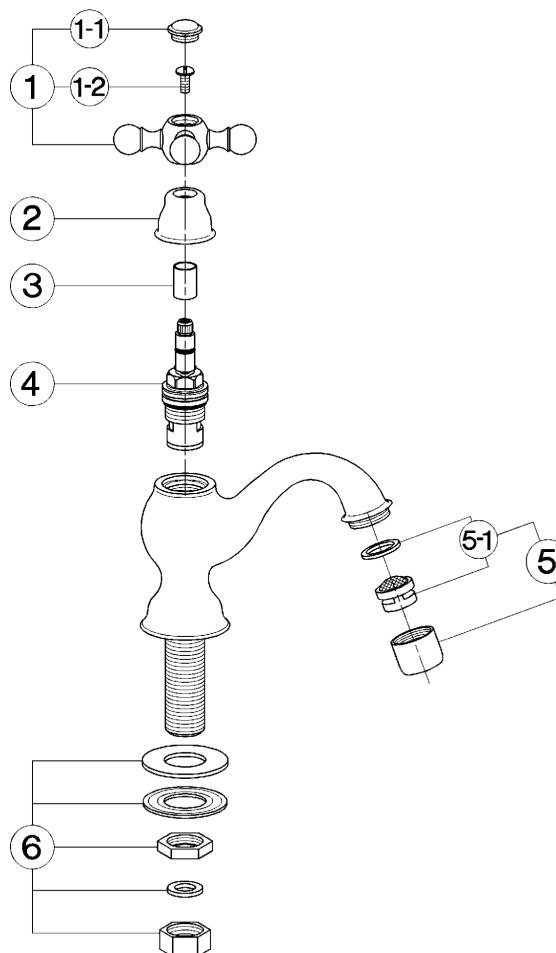

## Rubinetto monoacqua ARCANA CERAMIC\_AC000900

## AC 00090

- Rubinetto collo cigno
- Basin pillar tap
- Standventil
- Robinet de lavabo

bar	PORTATA BOCCA DI EROGAZIONE * SPOUT FLOW RATE DURCHFLOSS WANNENEINLAUF DEBIT BEC DEVERSEUR l/min.
0.5	8
1	12
2	16.5
3	20
4	23
5	26

NR.	DESCRIZIONE DESCRIPTION BESCHREIBUNG DESCRIPTION	N. CODICE CODE NO. WERKSNR. NR. CODE	NR.	DESCRIZIONE DESCRIPTION BESCHREIBUNG DESCRIPTION	N. CODICE CODE NO. WERKSNR. NR. CODE	NR.	DESCRIZIONE DESCRIPTION BESCHREIBUNG DESCRIPTION	N. CODICE CODE NO. WERKSNR. NR. CODE
1	Maniglia "AR" con vite e placchetta Handle with screw and plate "AR" Griff "AR" mit Schraube und Abdeckkappe Croisillon avec vis et plaquette "AR"	ZZ 90307 0	5	Aeratore M.22x1 IB Mousseur M.22x1 IB Perlator M.22x1 IB Mousseur M.22x1 IB	ZZ 92841 0			
1-1	Placchetta a vite maniglia "AR" Cap for handle "AR" Abdeckkappe "AR" Griff Plaquette cache - vis crois. "AR"	ZZ 92617 0	5-1	Cartuccia per aeratore M. 22x1 Mousseur cartridge M.22x1 Kart. 1/Perlator M.22x1 Cartouche x mousseur M.22x1	ZZ 92703 0			
1-2	Vite M.4,5x10 tb. tc. zigrinata Screw M.4,5x10 Schraube M.4,5x10 Vis M.4,5x10	ZZ 92609 0	6	Set installazione rubinetto cigno Installation set for pillar tap Befestigungsset Set installation	ZZ 92865 0			
2	Cappuccio coprivite Ø32 H.21 "AC" Escaltheon Ø32 H.21 "AC" hadralve Abdeckkappe Ø32 H.21 "AC" Rosace couvre-tête Ø32 H.21 "AC"	ZZ 92652 0						
3	Tubetto copriasta "AR" H.15,5 Sliding cover tube "AR" H.15,5 Abdeckkappe Oberteil "AR" H.15,5 Tube couvre-tête "AR" H.15,5	ZZ 92619 0						
4	Vitone ceramico DX per monotori e gruppi "AC" Ceramic handlevalve 1/2" right "AC"-short Keramikoberteil 1/2"-rechts-"AC"-kurz Tête céramique 1/2" droite "AC"-courte	ZZ 92858 0						

AC.9

AC000900

<https://www.cisal.it/rubinetto-monoacqua-arcana-ceramic-ac000900>

2026-05-04