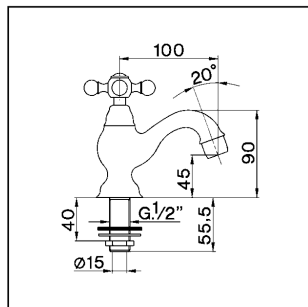

## AC 00090

- Rubinetto collo cigno
- Basin pillar tap
- Standventil
- Robinet de lavabo

bar	PORTATA BOCCA DI EROGAZIONE * SPOUT FLOW RATE DURCHFLOSS WANNENEINLAUF DEBIT BEC DEVERSEUR l/min.
0.5	8
1	12
2	16.5
3	20
4	23
5	26

NR.	DESCRIZIONE DESCRIPTION BESCHREIBUNG DESCRIPTION	N. CODICE CODE NO. WERKSNR. NR. CODE	NR.	DESCRIZIONE DESCRIPTION BESCHREIBUNG DESCRIPTION	N. CODICE CODE NO. WERKSNR. NR. CODE	NR.	DESCRIZIONE DESCRIPTION BESCHREIBUNG DESCRIPTION	N. CODICE CODE NO. WERKSNR. NR. CODE
1	Maniglia "AR" con vite e placchetta Handle with screw and plate "AR" Griff "AR" mit Schraube und Abdeckkappe Croisillon avec vis et plaquette "AR"	ZZ 90307 0	5	Aeratore M.22x1 IB Mousseur M.22x1 IB Perlator M.22x1 IB Mousseur M.22x1 IB	ZZ 92841 0			
1-1	Placchetta a vite maniglia "AR" Cap for handle "AR" Abdeckkappe "AR" Griff Plaquette cache - vis crois. "AR"	ZZ 92617 0	5-1	Cartuccia per aeratore M. 22x1 Mousseur cartridge M.22x1 Kart. 1/Perlator M.22x1 Cartouche x mousseur M.22x1	ZZ 92703 0			
1-2	Vite M.4,5x10 tb. tc. zigrinata Screw M.4,5x10 Schraube M.4,5x10 Vis M.4,5x10	ZZ 92609 0	6	Set installazione rubinetto cigno Installation set for pillar tap Befestigungsset Set installation	ZZ 92865 0			
2	Cappuccio coprivite Ø32 H.21 "AC" Escaltheon Ø32 H.21 "AC" hadralve Abdeckkappe Ø32 H.21 "AC" Rosace couvre-tête Ø32 H.21 "AC"	ZZ 92652 0						
3	Tubetto copriasta "AR" H.15,5 Sliding cover tube "AR" H.15,5 Abdeckkappe Oberteil "AR" H.15,5 Tube couvre-tête "AR" H.15,5	ZZ 92619 0						
4	Vitone ceramico DX per monotori e gruppi "AC" Ceramic handlevalve 1/2" right "AC"-short Keramikoberteil 1/2"-rechts-"AC"-kurz Tête céramique 1/2" droite "AC"-courte	ZZ 92858 0						