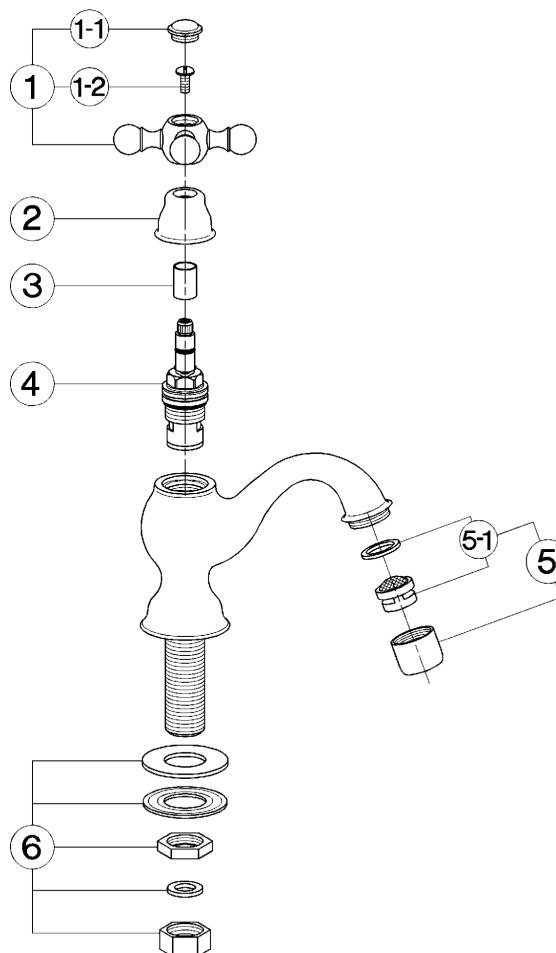

Rubinetto monoacqua ARCANA CERAMIC_AC000900

cisal

AC 00090

- Rubinetto collo cigno
- Basin pillar tap
- Standventil
- Robinet de lavabo

bar	PORTATA BOCCA DI EROGAZIONE * SPOUT FLOW RATE DURCHFLOß WANNENEINLAUF DEBIT BEC DEVERSEUR l/min.
0.5	8
1	12
2	16.5
3	20
4	23
5	26

NR.	DESCRIZIONE DESCRIPTION BESCHREIBUNG DESCRIPTION	N. CODICE CODE NO. WERKSNR. NR. CODE	NR.	DESCRIZIONE DESCRIPTION BESCHREIBUNG DESCRIPTION	N. CODICE CODE NO. WERKSNR. NR. CODE	NR.	DESCRIZIONE DESCRIPTION BESCHREIBUNG DESCRIPTION	N. CODICE CODE NO. WERKSNR. NR. CODE
1	Maniglia "AR" con vite e placchetta Handle with screw and plate "AR" Griff "AR" mit Schraube und Abdeckklappe Croisillon avec vis et plaquette "AR"	ZZ 90307 0	5	Aeratore M.22x1 IB Mousseur M.22x1 IB Perlator M.22x1 IB Mousseur M.22x1 IB	ZZ 92841 0			
1-1	Placchetta a vite maniglia "AR" Cap for handle "AR" Abdeckklappe "AR" Griff Plaquette cache - vis crois. "AR"	ZZ 92617 0	5-1	Cartuccia per aeratore M. 22x1 Mousseur cartridge M.22x1 Kart. 1/Perlator M.22x1 Cartouche x mousseur M.22x1	ZZ 92703 0			
1-2	Vite M.4,5x10 tb. tc. zigrinata Screw M.4,5x10 Schraube M.4,5x10 Vis M.4,5x10	ZZ 92609 0	6	Set installazione rubinetto cigno Installation set for pillar tap Deteiligungsset Set installation	ZZ 92865 0			
2	Cappuccio coprivite Ø32 H.21 "AC" Escalcheon Ø32 H.21 "AC" hadralve Abdeckklappe Ø32 H.21 "AC" Rosace couvre-tête Ø32 H.21 "AC"	ZZ 92652 0						
3	Tubetto copriasta "AR" H.15,5 Sliding cover tube "AR" H.15,5 Abdeckklappe Oberteil "AR" H.15,5 Tube couvre-tête "AR" H.15,5	ZZ 92619 0						
4	Vitone ceramico DX per monotori e gruppi "AC" Ceramic handlevalve 1/2" right "AC" -short Keramikoberteil 1/2"-rechts-"AC"-kurz Tête céramique 1/2" droite "AC" -courte	ZZ 92858 0						

AC.9

AC000900

<https://www.cisal.it/rubinetto-monoacqua-arcana-ceramic-ac000900>

2026-06-20