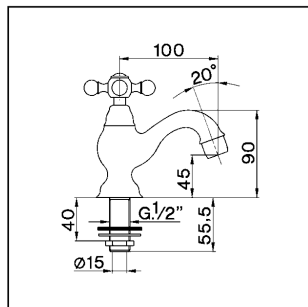

Rubinetto monoacqua ARCANA CERAMIC_AC000900

cisal

AC 00090

- Rubinetto collo cigno
- Basin pillar tap
- Standventil
- Robinet de lavabo

bar	PORTATA BOCCA DI EROGAZIONE * SPOUT FLOW RATE DURCHFLOß WANNENEINLAUF DEBIT BEC DEVERSEUR l/min.
0.5	8
1	12
2	16.5
3	20
4	23
5	26

NR.	DESCRIZIONE DESCRIPTION BESCHREIBUNG DESCRIPTION	N. CODICE CODE NO. WERKSNR. NR. CODE	NR.	DESCRIZIONE DESCRIPTION BESCHREIBUNG DESCRIPTION	N. CODICE CODE NO. WERKSNR. NR. CODE	NR.	DESCRIZIONE DESCRIPTION BESCHREIBUNG DESCRIPTION	N. CODICE CODE NO. WERKSNR. NR. CODE
1	Maniglia "AR" con vite e placchetta Handle with screw and plate "AR" Griff "AR" mit Schraube und Abdeckklappe Croisillon avec vis et plaquette "AR"	ZZ 90307 0	5	Aeratore M.22x1 IB Mousseur M.22x1 IB Perlator M.22x1 IB Mousseur M.22x1 IB	ZZ 92841 0			
1-1	Placchetta a vite maniglia "AR" Cap for handle "AR" Abdeckklappe "AR" Griff Plaquette cache - vis crois. "AR"	ZZ 92617 0	5-1	Cartuccia per aeratore M. 22x1 Mousseur cartridge M.22x1 Kart. 1/Perlator M.22x1 Cartouche x mousseur M.22x1	ZZ 92703 0			
1-2	Vite M.4,5x10 tb. tc. zigrinata Screw M.4,5x10 Schraube M.4,5x10 Vis M.4,5x10	ZZ 92609 0	6	Set installazione rubinetto cigno Installation set for pillar tap Deteiligungsset Set installation	ZZ 92865 0			
2	Cappuccio coprivite Ø32 H.21 "AC" Escalcheon Ø32 H.21 "AC" hadralve Abdeckklappe Ø32 H.21 "AC" Rosace couvre-tête Ø32 H.21 "AC"	ZZ 92652 0						
3	Tubetto copriasta "AR" H.15,5 Sliding cover tube "AR" H.15,5 Abdeckklappe Oberteil "AR" H.15,5 Tube couvre-tête "AR" H.15,5	ZZ 92619 0						
4	Vitone ceramico DX per monotori e gruppi "AC" Ceramic handlevalve 1/2" right "AC" -short Keramikoberteil 1/2"-rechts-"AC"-kurz Tête céramique 1/2" droite "AC" -courte	ZZ 92858 0						