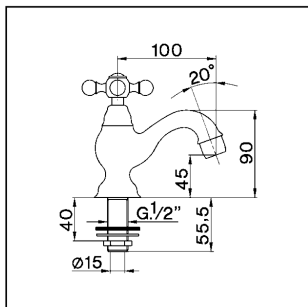

CARATTERISTICHE

Rubinetto monoacqua ARCANA CERAMIC_AC000900

cisal

AC 00090

- Rubinetto collo cigno
- Basin pillar tap
- Standventil
- Robinet de lavabo

bar	PORTATA BOCCA DI EROGAZIONE * SPOUT FLOW RATE DURCHFLOß WANNENEINLAUF DEBIT BEC DEVERSEUR l/min.
0.5	8
1	12
2	16.5
3	20
4	23
5	26

NR.	DESCRIZIONE DESCRIPTION BESCHREIBUNG DESCRIPTION	N. CODICE CODE NO. WERKSNR. NR. CODE	NR.	DESCRIZIONE DESCRIPTION BESCHREIBUNG DESCRIPTION	N. CODICE CODE NO. WERKSNR. NR. CODE	NR.	DESCRIZIONE DESCRIPTION BESCHREIBUNG DESCRIPTION	N. CODICE CODE NO. WERKSNR. NR. CODE
1	Maniglia "AR" con vite e placchetta Handle with screw and plate "AR" Griff "AR" mit Schraube und Abdeckkappe Croisillon avec vis et plaquette "AR"	ZZ 90307 0	5	Aeratore M.22x1 IB Mousseur M.22x1 IB Perlator M.22x1 IB Mousseur M.22x1 IB	ZZ 92841 0			
1-1	Placchetta a vite maniglia "AR" Cap for handle "AR" Abdeckkappe "AR" Griff Plaquette cache - vis crois. "AR"	ZZ 92617 0	5-1	Cartuccia per aeratore M. 22x1 Mousseur cartridge M.22x1 Kart. 1/Perlator M.22x1 Cartouche x mousseur M.22x1	ZZ 92703 0			
1-2	Vite M.4,5x10 tb. tc. zigrinata Screw M.4,5x10 Schraube M.4,5x10 Vis M.4,5x10	ZZ 92609 0	6	Set installazione rubinetto cigno Installation set for pillar tap Befestigungsset Set installation	ZZ 92865 0			
2	Cappuccio coprivite Ø32 H.21 "AC" Escaltheon Ø32 H.21 "AC" hadralve Abdeckkappe Ø32 H.21 "AC" Rosace couvre-tête Ø32 H.21 "AC"	ZZ 92652 0						
3	Tubetto copriasta "AR" H.15,5 Sliding cover tube "AR" H.15,5 Abdeckkappe Oberteil "AR" H.15,5 Tube couvre-tête "AR" H.15,5	ZZ 92619 0						
4	Vitone ceramico DX per monotori e gruppi "AC" Ceramic handlevalve 1/2" right "AC" -short Keramikoberteil 1/2"-rechts-"AC"-kurz Tête céramique 1/2" droite "AC" -courte	ZZ 92858 0						