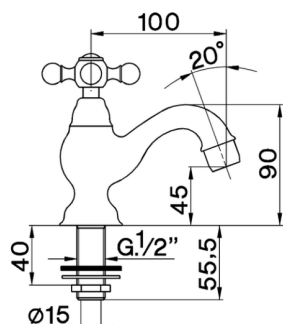

CARATTERISTICHE

Rubinetto monoacqua ARCANA CERAMIC_AC000900

cisal

AC 00090

- Rubinetto collo cigno
- Basin pillar tap
- Standventil
- Robinet de lavabo

bar	PORTATA BOCCA DI EROGAZIONE * SPOUT FLOW RATE DURCHFLOSS WANNENEINLAUF DEBIT BEC DEVERSEUR l/min.
0.5	8
1	12
2	16.5
3	20
4	23
5	26

NR.	DESCRIZIONE DESCRIPTION BESCHREIBUNG DESCRIPTION	N. CODICE CODE NO. WERKSNR. NR. CODE	NR.	DESCRIZIONE DESCRIPTION BESCHREIBUNG DESCRIPTION	N. CODICE CODE NO. WERKSNR. NR. CODE	NR.	DESCRIZIONE DESCRIPTION BESCHREIBUNG DESCRIPTION	N. CODICE CODE NO. WERKSNR. NR. CODE
1	Maniglia "AR" con vite e placchetta Handle with screw and plate "AR" Griff "AR" mit Schraube und Abdeckklappe Croisillon avec vis et plaquette "AR"	ZZ 90307 0	5	Aeratore M.22x1 IB Mousseur M.22x1 IB Perlator M.22x1 IB Mousseur M.22x1 IB	ZZ 92841 0			
1-1	Placchetta a vite maniglia "AR" Cap for handle "AR" Abdeckklappe "AR" Griff Plaquette cache - vis crois. "AR"	ZZ 92617 0	5-1	Cartuccia per aeratore M. 22x1 Mousseur cartridge M.22x1 Kart. 1/Perlator M.22x1 Cartouche x mousseur M.22x1	ZZ 92703 0			
1-2	Vite M.4,5x10 tb. tc. zigrinata Screw M.4,5x10 Schraube M.4,5x10 Vis M.4,5x10	ZZ 92609 0	6	Set installazione rubinetto cigno Installation set for pillar tap Befestigungsset Set installation	ZZ 92865 0			
2	Cappuccio coprivite Ø32 H.21 "AC" Escaltheon Ø32 H.21 "AC" hadralve Abdeckklappe Ø32 H.21 "AC" Rosace couvre-tête Ø32 H.21 "AC"	ZZ 92652 0						
3	Tubetto copriasta "AR" H.15,5 Sliding cover tube "AR" H.15,5 Abdeckklappe Oberteil "AR" H.15,5 Tube couvre-tête "AR" H.15,5	ZZ 92619 0						
4	Vitone ceramico DX per monotori e gruppi "AC" Ceramic hadralve 1/2" right "AC"-short Keramikoberteil 1/2"-rechts-"AC"-kurz Tête céramique 1/2" droite "AC"-courte	ZZ 92858 0						