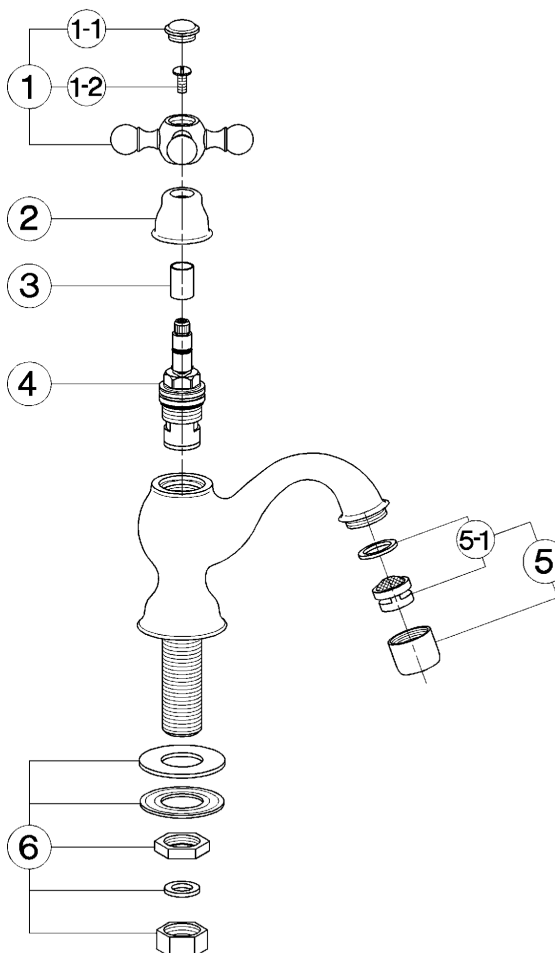

bar	PORTATA BOCCA DI EROGAZIONE * SPOUT FLOW RATE DURCHFLOSS WANNENEINLAUF DEBIT BEC DEVERSEUR l/min.
0.5	8
1	12
2	16.5
3	20
4	23
5	26

* con resistenza silenziosa della classe di portata B (25.2 l/min. a 3 bar)
with hydraulic resistance of flow rate class B (25.2 l/min. at 3 bar)
mit geräuscharmen Widerstand der Durchflussklasse B (25.2 l/min. bei 3 bar)
avec aérateur classe B (25.2 l/min. à 3 bar)

NR.	DESCRIZIONE DESCRIPTION BESCHREIBUNG DESCRIPTION	N. CODICE CODE NO. WERKSNR. NR. CODE	NR.	DESCRIZIONE DESCRIPTION BESCHREIBUNG DESCRIPTION	N. CODICE CODE NO. WERKSNR. NR. CODE	NR.	DESCRIZIONE DESCRIPTION BESCHREIBUNG DESCRIPTION	N. CODICE CODE NO. WERKSNR. NR. CODE
1	Maniglia "AR" con vite e placchetta Handle with screw and plate "AR" Griff "AR" mit Schraube und Abdeckklappe Croisillon avec vis et plaquette "AR"	ZZ 90307 0	5	Aeratore M.22x1 IB Mousseur M.22x1 IB Perlator M.22x1 IB Mousseur M.22x1 IB	ZZ 92841 0			
1-1	Placchetta a vite maniglia "AR" Cap for handle "AR" Abdeckklappe "AR" Griff Plaquette cache - vis crois. "AR"	ZZ 92617 0	5-1	Cartuccia per aeratore M. 22x1 Mousseur cartridge M.22x1 Kart. 1/Perlator M.22x1 Cartouche x mousseur M.22x1	ZZ 92703 0			
1-2	Vite M.4,5x10 tb. tc. zigrinata Screw M.4,5x10 Schraube M.4,5x10 Vis M.4,5x10	ZZ 92609 0	6	Set installazione rubinetto cigno Installation set for pillar tap Befestigungsset Set installation	ZZ 92865 0			
2	Cappuccio coprivite Ø32 H.21 "AC" Escaltheon Ø32 H.21 "AC" hadralve Abdeckklappe Ø32 H.21 "AC" Rosace couvre-tête Ø32 H.21 "AC"	ZZ 92652 0						
3	Tubetto copriasta "AR" H.15,5 Sliding cover tube "AR" H.15,5 Abdeckklappe Oberteil "AR" H.15,5 Tube couvre-tête "AR" H.15,5	ZZ 92619 0						
4	Vitone ceramico DX per monotori e gruppi "AC" Ceramic hadralve 1/2" right "AC"-short Keramikoberteil 1/2"-rechts-"AC"-kurz Tête céramique 1/2" droite "AC"-courte	ZZ 92858 0						

AC.9

AC000900

<https://www.cisal.it/rubinetto-monoacqua-arcana-ceramic-ac000900>

2026-05-04