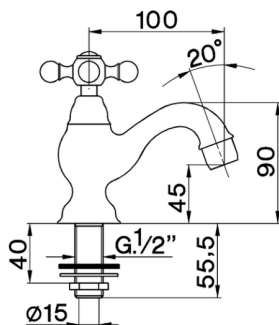

FINITURE DISPONIBILI

- **21** 21 Cromo
- **24** 24 Oro
- **26** 26 Vecchio Rame
- **27** 27 Vecchio Bronzo
- **2A** 2A Nichel Satinato Spazzolato
- **74** 74 Cromo/Oro

CARATTERISTICHE