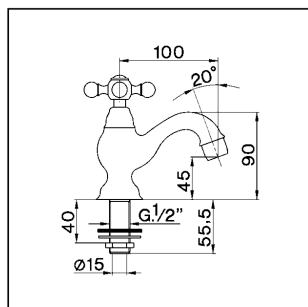

## Rubinetto monoacqua ARCANA CERAMIC\_AC000900

**cisal**

**AC 00090**

- Rubinetto collo cigno
- Basin pillar tap
- Standventil
- Robinet de lavabo

bar	PORTATA BOCCA DI EROGAZIONE * SPOUT FLOW RATE DURCHFLOSS WANNENEINLAUF DEBIT BEC DEVERSEUR l/min.
0.5	8
1	12
2	16.5
3	20
4	23
5	26

NR.	DESCRIZIONE DESCRIPTION BESCHREIBUNG DESCRIPTION	N. CODICE CODE NO. WERKSNR. NR. CODE	NR.	DESCRIZIONE DESCRIPTION BESCHREIBUNG DESCRIPTION	N. CODICE CODE NO. WERKSNR. NR. CODE	NR.	DESCRIZIONE DESCRIPTION BESCHREIBUNG DESCRIPTION	N. CODICE CODE NO. WERKSNR. NR. CODE
1	Maniglia "AR" con vite e placchetta Handle with screw and plate "AR" Griff "AR" mit Schraube und Abdeckklappe Croisillon avec vis et plaquette "AR"	ZZ 90307 0	5	Aeratore M.22x1 IB Mousseur M.22x1 IB Perlator M.22x1 IB Mousseur M.22x1 IB	ZZ 92841 0			
1-1	Placchetta a vite maniglia "AR" Cap for handle "AR" Abdeckklappe "AR" Griff Plaquette cache - vis crois. "AR"	ZZ 92617 0	5-1	Cartuccia per aeratore M. 22x1 Mousseur cartridge M.22x1 Kart. 1/Perlator M.22x1 Cartouche x mousseur M.22x1	ZZ 92703 0			
1-2	Vite M.4,5x10 tb. tc. zigrinata Screw M.4,5x10 Schraube M.4,5x10 Vis M.4,5x10	ZZ 92609 0	6	Set installazione rubinetto cigno Installation set for pillar tap Befestigungsset Set installation	ZZ 92865 0			
2	Cappuccio coprivite Ø32 H.21 "AC" Escaltheon Ø32 H.21 "AC" hadralve Abdeckklappe Ø32 H.21 "AC" Rosace couvre-tête Ø32 H.21 "AC"	ZZ 92652 0						
3	Tubetto copriasta "AR" H.15,5 Sliding cover tube "AR" H.15,5 Abdeckklappe Oberteil "AR" H.15,5 Tube couvre-tête "AR" H.15,5	ZZ 92619 0						
4	Vitone ceramico DX per monotori e gruppi "AC" Ceramic hadralve 1/2" right "AC"-short Keramikoberteil 1/2"-rechts-"AC"-kurz Tête céramique 1/2" droite "AC"-courte	ZZ 92858 0						