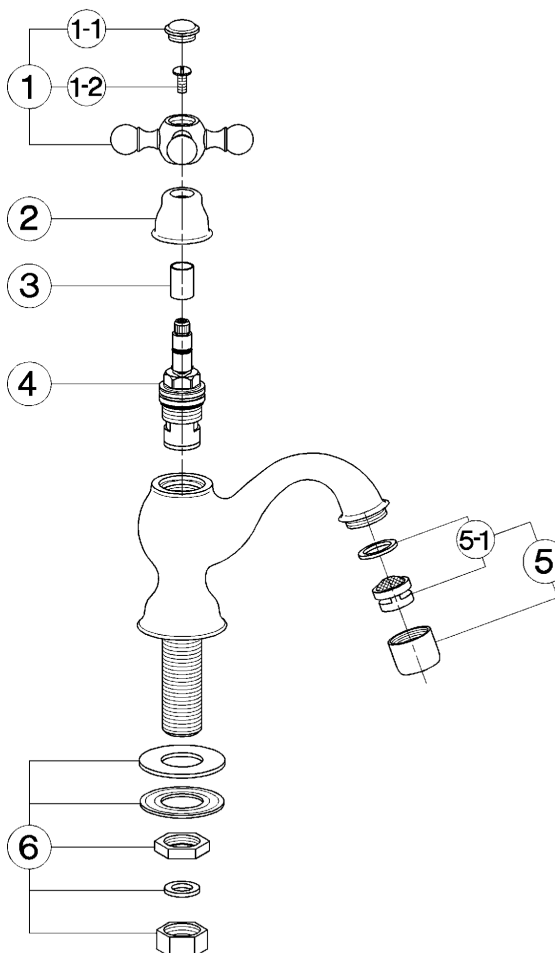

CARATTERISTICHE

Rubinetto monoacqua ARCANA CERAMIC_AC000900

cisal

AC 00090

- Rubinetto collo cigno
- Basin pillar tap
- Standventil
- Robinet de lavabo

bar	PORTATA BOCCA DI EROGAZIONE * SPOUT FLOW RATE DURCHFLOSS WANNENEINLAUF DEBIT BEC DEVERSEUR l/min.
0.5	8
1	12
2	16.5
3	20
4	23
5	26

NR.	DESCRIZIONE DESCRIPTION BESCHREIBUNG DESCRIPTION	N. CODICE CODE NO. WERKSNR. NR. CODE	NR.	DESCRIZIONE DESCRIPTION BESCHREIBUNG DESCRIPTION	N. CODICE CODE NO. WERKSNR. NR. CODE	NR.	DESCRIZIONE DESCRIPTION BESCHREIBUNG DESCRIPTION	N. CODICE CODE NO. WERKSNR. NR. CODE
1	Maniglia "AR" con vite e placchetta Handle with screw and plate "AR" Griff "AR" mit Schraube und Abdeckklappe Croisillon avec vis et plaquette "AR"	ZZ 90307 0	5	Aeratore M.22x1 IB Mousseur M.22x1 IB Perlator M.22x1 IB Mousseur M.22x1 IB	ZZ 92841 0			
1-1	Placchetta a vite maniglia "AR" Cap for handle "AR" Abdeckklappe "AR" Griff Plaquette cache - vis crois. "AR"	ZZ 92617 0	5-1	Cartuccia per aeratore M. 22x1 Mousseur cartridge M.22x1 Kart. 1/Perlator M.22x1 Cartouche x mousseur M.22x1	ZZ 92703 0			
1-2	Vite M.4,5x10 tb. tc. zigrinata Screw M.4,5x10 Schraube M.4,5x10 Vis M.4,5x10	ZZ 92609 0	6	Set installazione rubinetto cigno Installation set for pillar tap Befestigungsset Set installation	ZZ 92865 0			
2	Cappuccio coprivite Ø32 H.21 "AC" Escaltheon Ø32 H.21 "AC" hadralve Abdeckklappe Ø32 H.21 "AC" Rosace couvre-tête Ø32 H.21 "AC"	ZZ 92652 0						
3	Tubetto copriasta "AR" H.15,5 Sliding cover tube "AR" H.15,5 Abdeckklappe Oberteil "AR" H.15,5 Tube couvre-tête "AR" H.15,5	ZZ 92619 0						
4	Vitone ceramico DX per monotori e gruppi "AC" Ceramic hadralve 1/2" right "AC"-short Keramikoberteil 1/2"-rechts-"AC"-kurz Tête céramique 1/2" droite "AC"-courte	ZZ 92858 0						