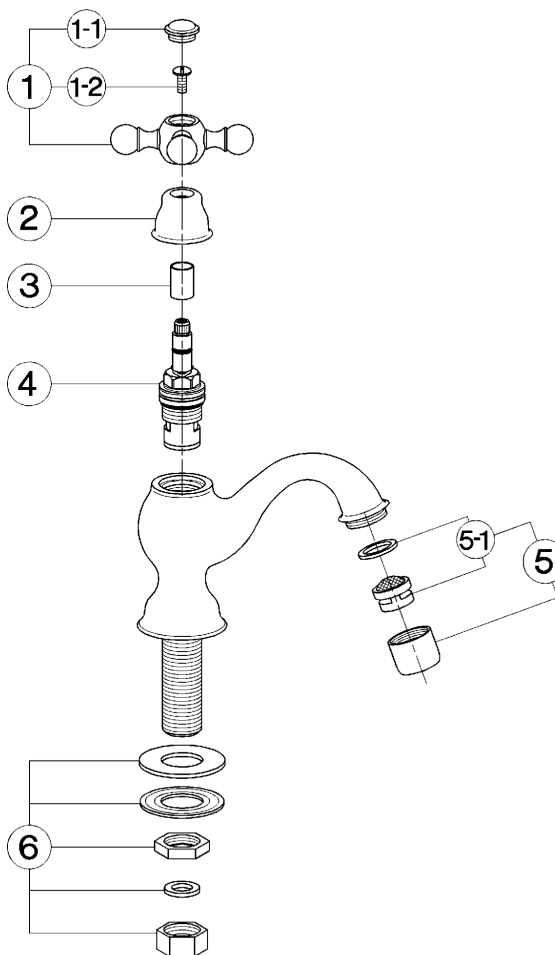

CARATTERISTICHE

Rubinetto monoacqua ARCANA CERAMIC_AC000900

cisal

AC 00090

- Rubinetto collo cigno
- Basin pillar tap
- Standventil
- Robinet de lavabo

bar	PORTATA BOCCA DI EROGAZIONE * SPOUT FLOW RATE DURCHFLOß WANNENEINLAUF DEBIT BEC DEVERSEUR l/min.
0.5	8
1	12
2	16.5
3	20
4	23
5	26

NR.	DESCRIZIONE DESCRIPTION BESCHREIBUNG DESCRIPTION	N. CODICE CODE NO. WERKSNR. NR. CODE	NR.	DESCRIZIONE DESCRIPTION BESCHREIBUNG DESCRIPTION	N. CODICE CODE NO. WERKSNR. NR. CODE	NR.	DESCRIZIONE DESCRIPTION BESCHREIBUNG DESCRIPTION	N. CODICE CODE NO. WERKSNR. NR. CODE
1	Maniglia "AR" con vite e placchetta Handle with screw and plate "AR" Griff "AR" mit Schraube und Abdeckkappe Croisillon avec vis et plaquette "AR"	ZZ 90307 0	5	Aeratore M.22x1 IB Mousseur M.22x1 IB Perlator M.22x1 IB Mousseur M.22x1 IB	ZZ 92841 0			
1-1	Placchetta a vite maniglia "AR" Cap for handle "AR" Abdeckkappe "AR" Griff Plaquette cache - vis crois. "AR"	ZZ 92617 0	5-1	Cartuccia per aeratore M. 22x1 Mousseur cartridge M.22x1 Kart. 1/Perlator M.22x1 Cartouche x mousseur M.22x1	ZZ 92703 0			
1-2	Vite M.4,5x10 tb. tc. zigrinata Screw M.4,5x10 Schraube M.4,5x10 Vis M.4,5x10	ZZ 92609 0	6	Set installazione rubinetto cigno Installation set for pillar tap Befestigungsset Set installation	ZZ 92865 0			
2	Cappuccio coprivite Ø32 H.21 "AC" Escaltheon Ø32 H.21 "AC" hadralve Abdeckkappe Ø32 H.21 "AC" Rosace couvre-tête Ø32 H.21 "AC"	ZZ 92652 0						
3	Tubetto copriasta "AR" H.15,5 Sliding cover tube "AR" H.15,5 Abdeckkappe Oberteil "AR" H.15,5 Tube couvre-tête "AR" H.15,5	ZZ 92619 0						
4	Vitone ceramico DX per monotori e gruppi "AC" Ceramic handlevalve 1/2" right "AC" -short Keramikoberteil 1/2"-rechts-"AC"-kurz Tête céramique 1/2" droite "AC" -courte	ZZ 92858 0						