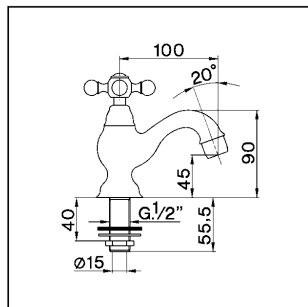

CARATTERISTICHE

Rubinetto monoacqua ARCANA CERAMIC_AC000900

cisal

AC 00090

- Rubinetto collo cigno
- Basin pillar tap
- Standventil
- Robinet de lavabo

bar	PORTATA BOCCA DI EROGAZIONE * SPOUT FLOW RATE DURCHFLOSS WANNENEINLAUF DEBIT BEC DEVERSEUR l/min.
0.5	8
1	12
2	16.5
3	20
4	23
5	26

NR.	DESCRIZIONE DESCRIPTION BESCHREIBUNG DESCRIPTION	N. CODICE CODE NO. WERKSNR. NR. CODE	NR.	DESCRIZIONE DESCRIPTION BESCHREIBUNG DESCRIPTION	N. CODICE CODE NO. WERKSNR. NR. CODE	NR.	DESCRIZIONE DESCRIPTION BESCHREIBUNG DESCRIPTION	N. CODICE CODE NO. WERKSNR. NR. CODE
1	Maniglia "AR" con vite e placchetta Handle with screw and plate "AR" Griff "AR" mit Schraube und Abdeckklappe Croisillon avec vis et plaquette "AR"	ZZ 90307 0	5	Aeratore M.22x1 IB Mousseur M.22x1 IB Perlator M.22x1 IB Mousseur M.22x1 IB	ZZ 92841 0			
1-1	Placchetta a vite maniglia "AR" Cap for handle "AR" Abdeckklappe "AR" Griff Plaquette cache - vis crois. "AR"	ZZ 92617 0	5-1	Cartuccia per aeratore M. 22x1 Mousseur cartridge M.22x1 Kart. 1/Perlator M.22x1 Cartouche x mousseur M.22x1	ZZ 92703 0			
1-2	Vite M.4,5x10 tb. tc. zigrinata Screw M.4,5x10 Schraube M.4,5x10 Vis M.4,5x10	ZZ 92609 0	6	Set installazione rubinetto cigno Installation set for pillar tap Befestigungsset Set installation	ZZ 92865 0			
2	Cappuccio coprivite Ø32 H.21 "AC" Escaltheon Ø32 H.21 "AC" hadralve Abdeckklappe Ø32 H.21 "AC" Rosace couvre-tête Ø32 H.21 "AC"	ZZ 92652 0						
3	Tubetto copriasta "AR" H.15,5 Sliding cover tube "AR" H.15,5 Abdeckklappe Oberteil "AR" H.15,5 Tube couvre-tête "AR" H.15,5	ZZ 92619 0						
4	Vitone ceramico DX per monotori e gruppi "AC" Ceramic hadralve 1/2" right "AC"-short Keramikoberteil 1/2"-rechts-"AC"-kurz Tête céramique 1/2" droite "AC"-courte	ZZ 92858 0						