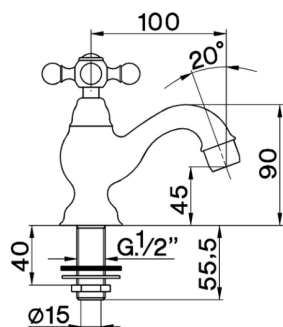

CARATTERISTICHE

Rubinetto monoacqua ARCANA CERAMIC_AC000900

cisal

AC 00090

- Rubinetto collo cigno
- Basin pillar tap
- Standventil
- Robinet de lavabo

bar	PORTATA BOCCA DI EROGAZIONE * SPOUT FLOW RATE DURCHFLOß WANNENEINLAUF DEBIT BEC DEVERSEUR l/min.
0.5	8
1	12
2	16.5
3	20
4	23
5	26

NR.	DESCRIZIONE DESCRIPTION BESCHREIBUNG DESCRIPTION	N. CODICE CODE NO. WERKSNR. NR. CODE	NR.	DESCRIZIONE DESCRIPTION BESCHREIBUNG DESCRIPTION	N. CODICE CODE NO. WERKSNR. NR. CODE	NR.	DESCRIZIONE DESCRIPTION BESCHREIBUNG DESCRIPTION	N. CODICE CODE NO. WERKSNR. NR. CODE
1	Maniglia "AR" con vite e placchetta Handle with screw and plate "AR" Griff "AR" mit Schraube und Abdeckkappe Croisillon avec vis et plaquette "AR"	ZZ 90307 0	5	Aeratore M.22x1 IB Mousseur M.22x1 IB Perlator M.22x1 IB Mousseur M.22x1 IB	ZZ 92841 0			
1-1	Placchetta a vite maniglia "AR" Cap for handle "AR" Abdeckkappe "AR" Griff Plaquette cache - vis crois. "AR"	ZZ 92617 0	5-1	Cartuccia per aeratore M. 22x1 Mousseur cartridge M.22x1 Kart. 1/Perlator M.22x1 Cartouche x mousseur M.22x1	ZZ 92703 0			
1-2	Vite M.4,5x10 tb. tc. zigrinata Screw M.4,5x10 Schraube M.4,5x10 Vis M.4,5x10	ZZ 92609 0	6	Set installazione rubinetto cigno Installation set for pillar tap Befestigungsset Set installation	ZZ 92865 0			
2	Cappuccio coprivite Ø32 H.21 "AC" Escaltheon Ø32 H.21 "AC" hadralve Abdeckkappe Ø32 H.21 "AC" Rosace couvre-tête Ø32 H.21 "AC"	ZZ 92652 0						
3	Tubetto copriasta "AR" H.15,5 Sliding cover tube "AR" H.15,5 Abdeckkappe Oberteil "AR" H.15,5 Tube couvre-tête "AR" H.15,5	ZZ 92619 0						
4	Vitone ceramico DX per monotori e gruppi "AC" Ceramic handlevalve 1/2" right "AC" -short Keramikoberteil 1/2"-rechts-"AC"-kurz Tête céramique 1/2" droite "AC" -courte	ZZ 92858 0						