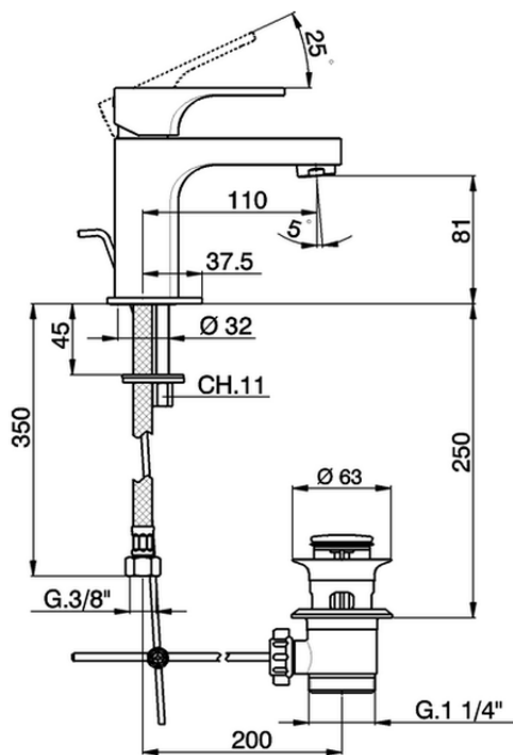

**Miscelatore monocomando lavabo EnergySave CUBIC\_CU000515**

CU000515

<https://www.cisal.it/miscelatore-monocomando-lavabo-energysave-cubic-cu000515>

2026-05-08