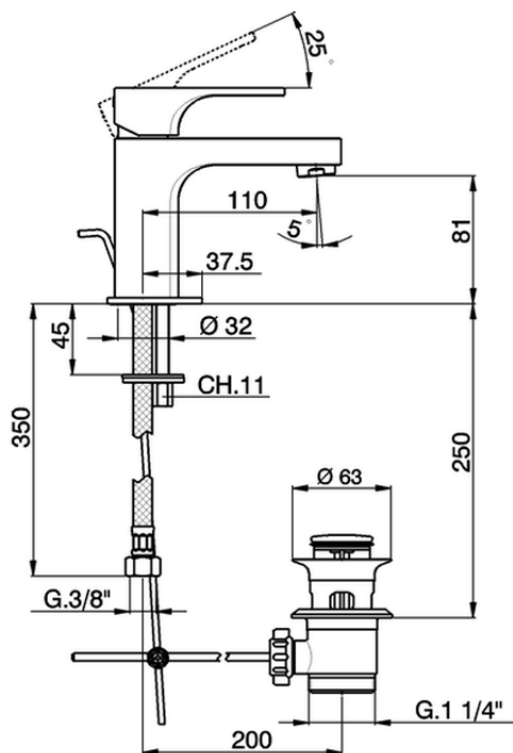

Miscelatore monocomando lavabo EnergySave CUBIC_CU000515

CU000515

<https://www.cisal.it/miscelatore-monocomando-lavabo-energysave-cubic-cu000515>

2026-06-22