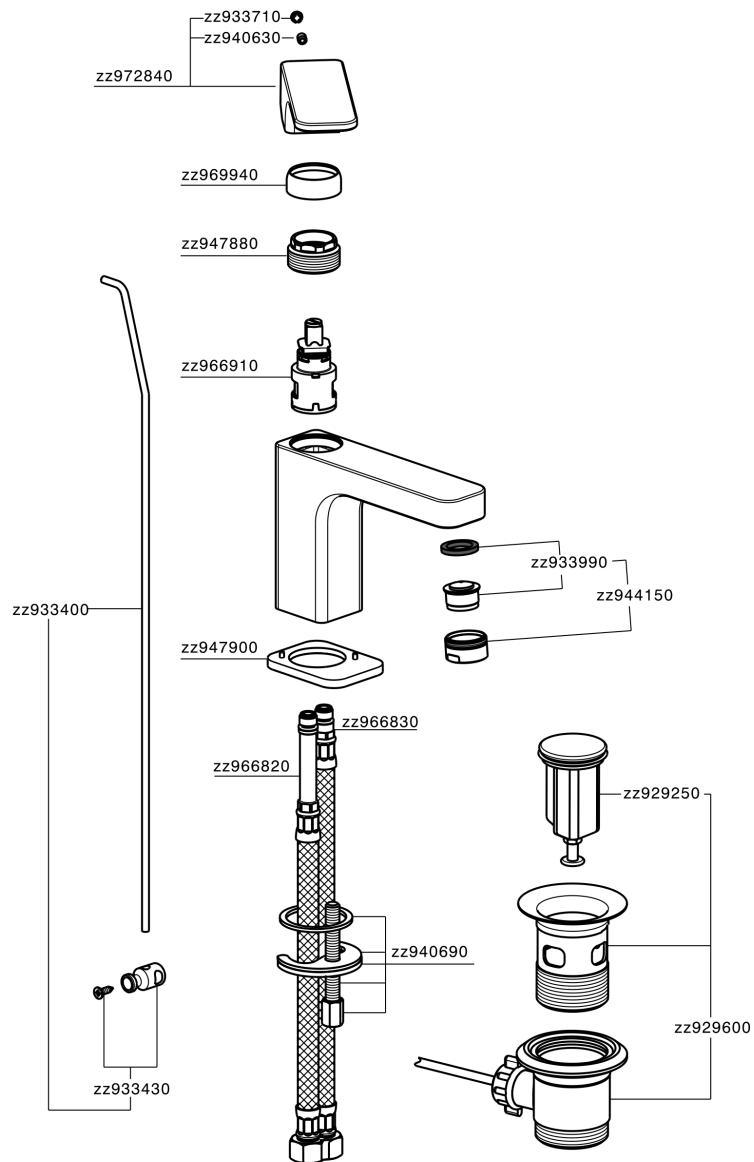

Miscelatore monocomando lavabo EnergySave CUBIC_CU000515

CU000515

<https://www.cisal.it/miscelatore-monocomando-lavabo-energysave-cubic-cu000515>

2026-06-22