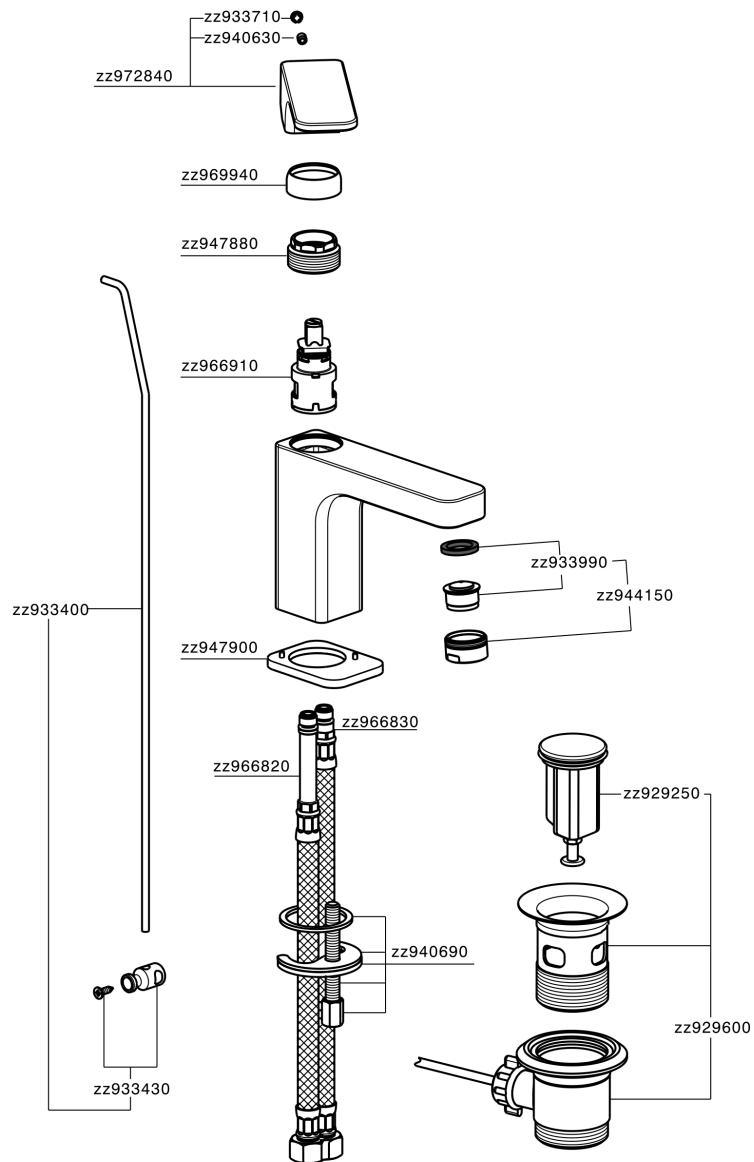

Miscelatore monocomando lavabo EnergySave CUBIC_CU000515

CU000515

<https://www.cisal.it/miscelatore-monocomando-lavabo-energysave-cubic-cu000515>

2026-05-08