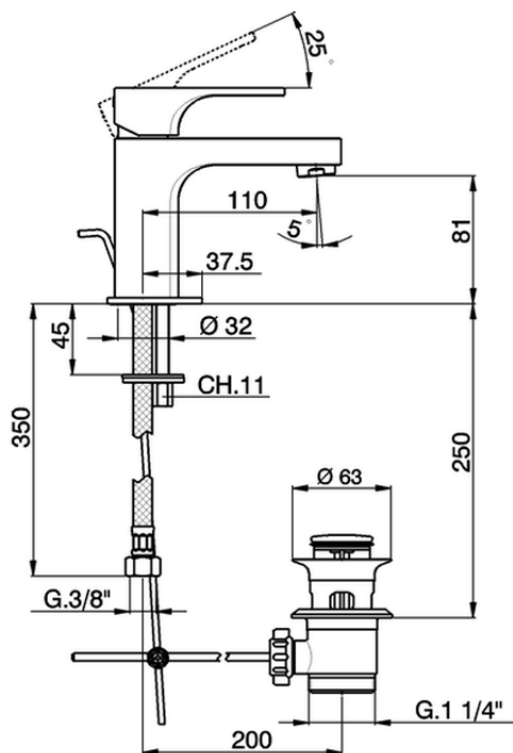

Miscelatore monocomando lavabo EnergySave CUBIC_CU000515

CU000515

<https://www.cisal.it/miscelatore-monocomando-lavabo-energysave-cubic-cu000515>

2026-06-23