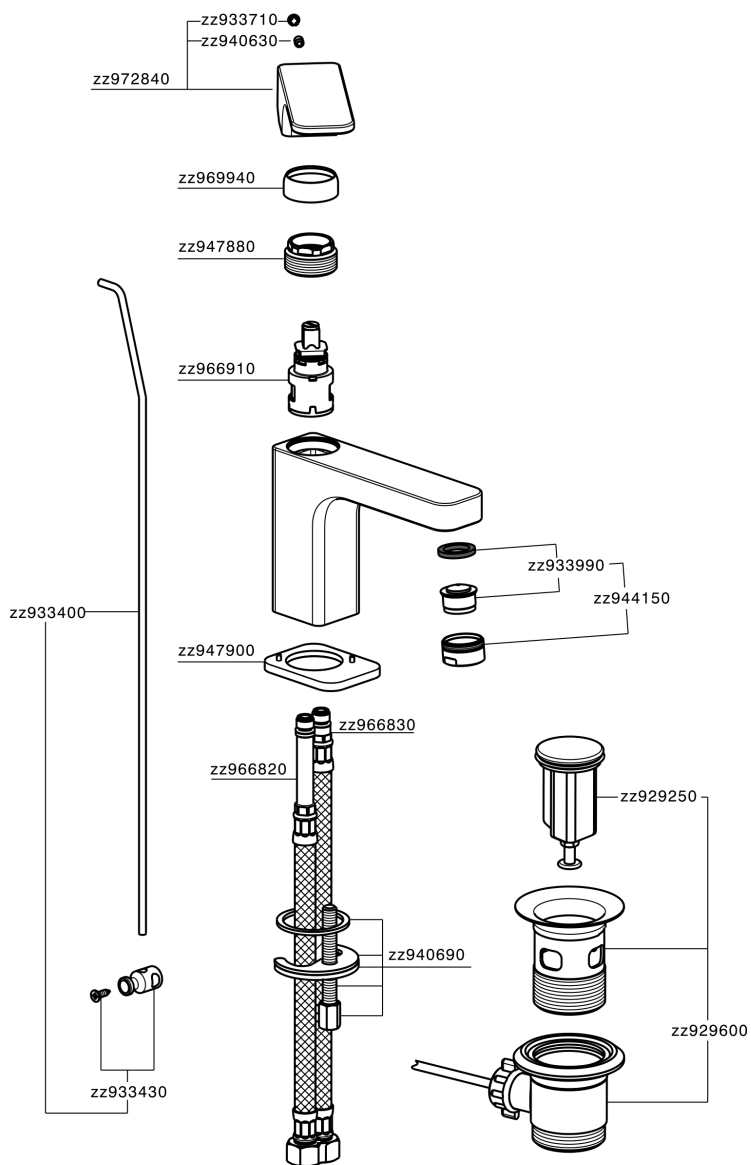

## Miscelatore monocomando lavabo EnergySave CUBIC\_CU000515

CU000515

<https://www.cisal.it/miscelatore-monocomando-lavabo-energysave-cubic-cu000515>

2026-06-23