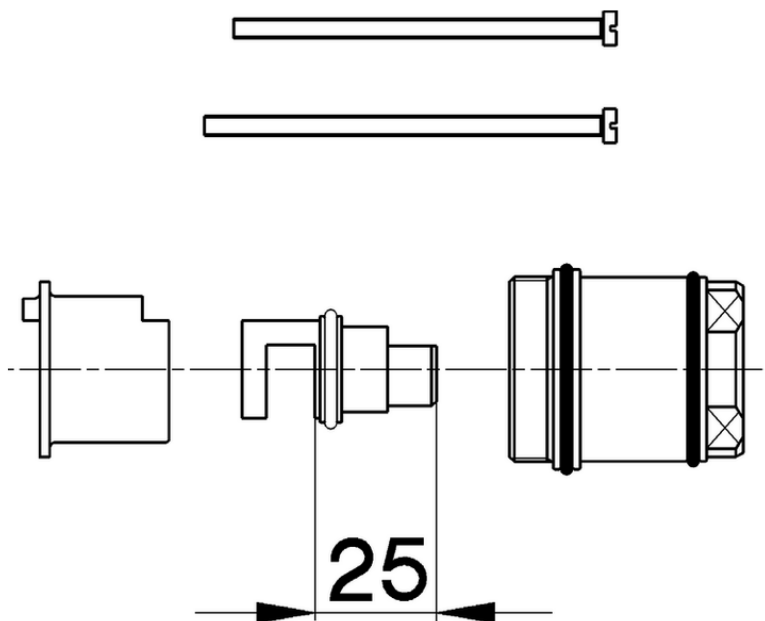

Prolunga +25 mm COMPLEMENTI_ZA008290

ZA008290

<https://www.cisal.it/prolunga-25-mm-complementi-za008290>

2026-04-04