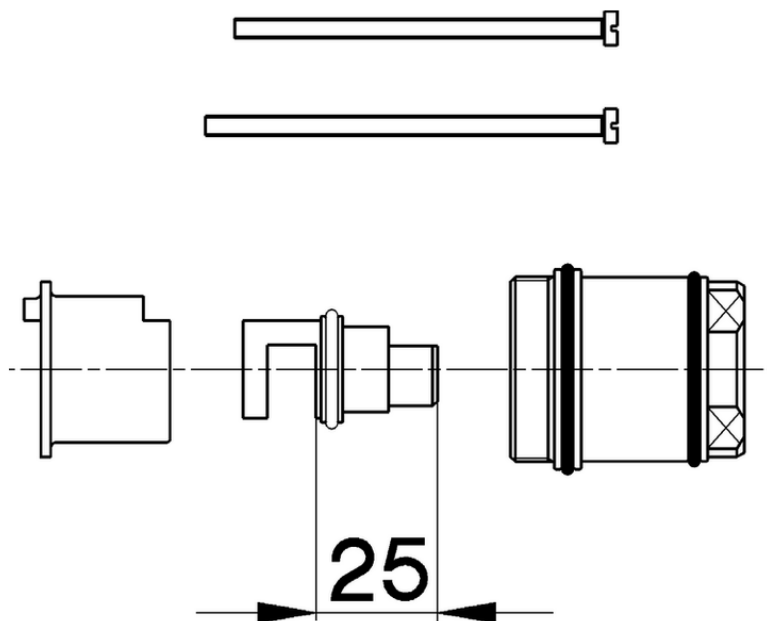

Prolunga +25 mm COMPLEMENTI_ZA008290

ZA008290

<https://www.cisal.it/prolunga-25-mm-complementi-za008290>

2026-05-25