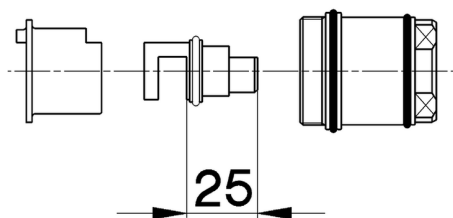

## Prolunga +25 mm COMPLEMENTI\_ZA008290

MODELLO **ZA008290**

Prolunga 25 mm, per miscelatore termostatico doccia incasso, art. AC001800 - BA001800

FINITURE DISPONIBILI

 **04** 04 Senza Finitura

CARATTERISTICHE