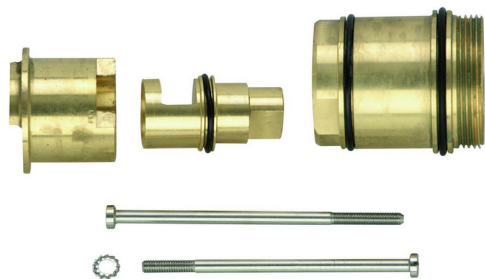

## Prolunga +25 mm COMPLEMENTI\_ZA008290

MODELLO **ZA008290**

Prolunga 25 mm, per miscelatore termostatico doccia incasso, art. AC001800 - BA001800

FINITURE DISPONIBILI

 **04** 04 Senza Finitura

CARATTERISTICHE