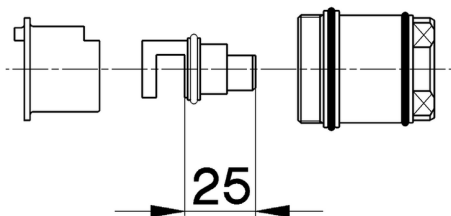

## Prolunga +25 mm COMPLEMENTI\_ZA008290

MODELLO **ZA008290**

Prolunga 25 mm, per miscelatore termostatico doccia incasso, art. AC001800 - BA001800

FINITURE DISPONIBILI

 **04** 04 Senza Finitura

CARATTERISTICHE