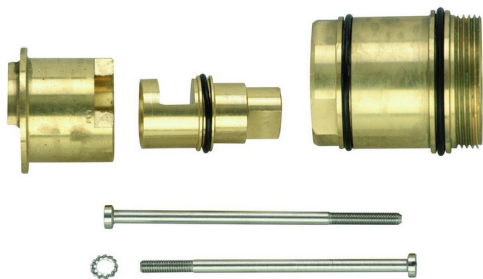

## Prolunga +25 mm COMPLEMENTI\_ZA008290

MODELLO **ZA008290**

Prolunga 25 mm, per miscelatore termostatico doccia incasso, art. AC001800 - BA001800

FINITURE DISPONIBILI

 **04** 04 Senza Finitura

CARATTERISTICHE