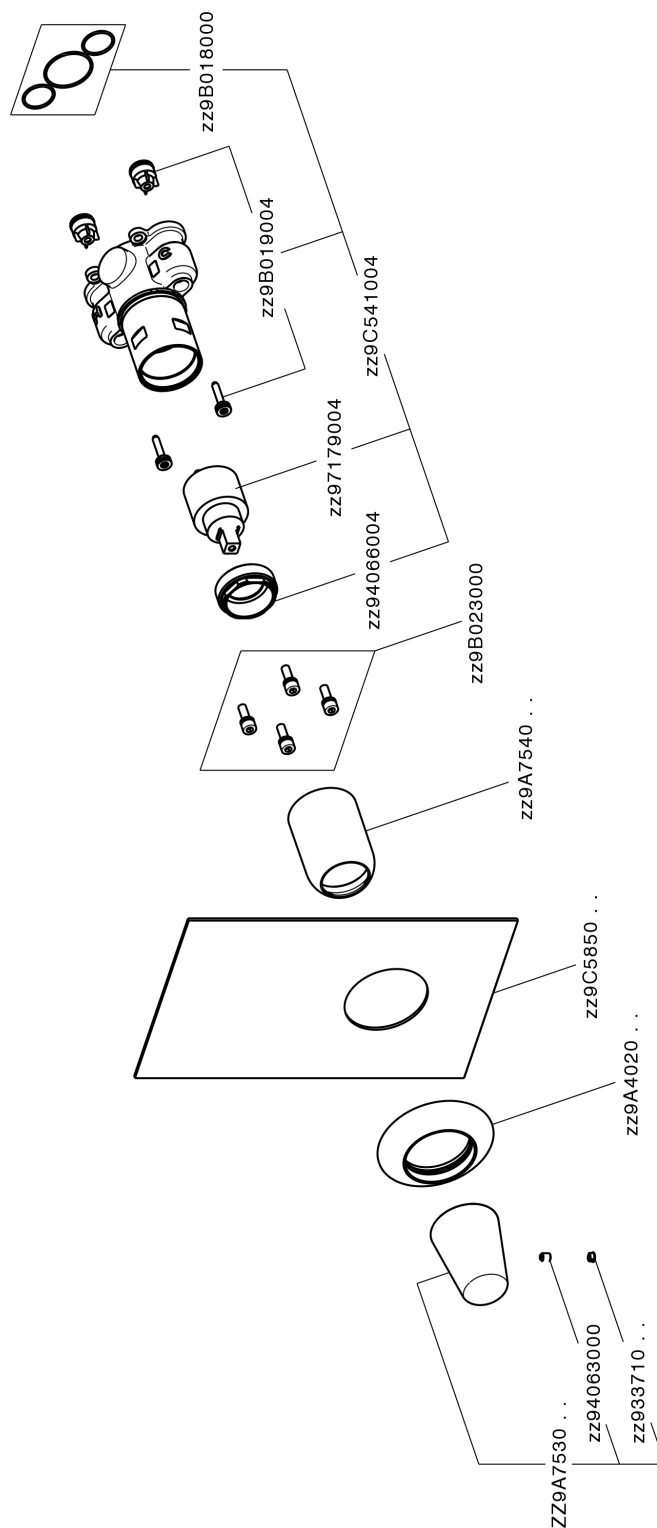

Completo Monocomando per One-Box ONE BOX_VI0BM010

MODELLO **VI0BM010**

Completo Monocomando per One-Box, 1 uscita, profondità minima di installazione 67 mm, senza parte incasso, per art. ZA00B030-ZA00B031

FINITURE DISPONIBILI

-  **21** 21 Cromo
-  **2Q** 2Q Black Titanium
-  **40** 40 Nero Opaco
-  **4Q** 4Q Bianco Opaco

CARATTERISTICHE

Ricambio Cartuccia **ZZ97179000**

Cartuccia Monocomando 35 mm

Installazione **Incasso**

Parti Incasso necessarie **ZA00B031**
ZA00B030

Completo Monocomando per One-Box ONE BOX_VI0BM010

VI0BM010

<https://www.cisal.it/completo-monocomando-per-one-box-one-box-vi0bm010>

One-Box Universale per incasso ONE BOX_ZA00B031

MODELLO **ZA00B031**

One-Box Universale per incasso, per termostatico o monocomando 1, 2 o 3 uscite, senza parte esterna, con silenziosi, con guarnizione per sigillatura

FINITURE DISPONIBILI

 **04** 04 Senza Finitura