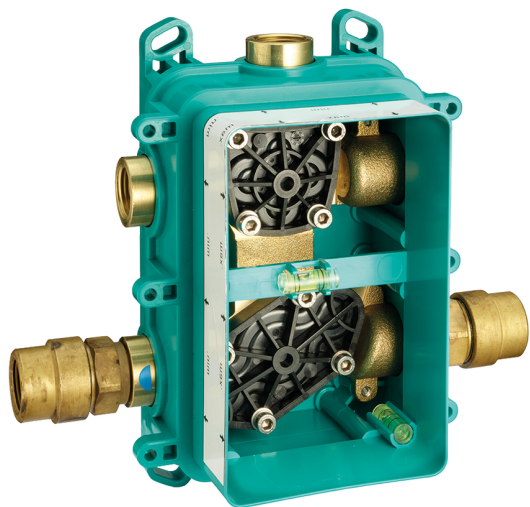

Completo Monocomando per One-Box ONE BOX_VI0BM010

MODELLO **VI0BM010**

Completo Monocomando per One-Box, 1 uscita, profondità minima di installazione 67 mm, senza parte incasso, per art. ZA00B030-ZA00B031

FINITURE DISPONIBILI

-  **21** 21 Cromo
-  **2Q** 2Q Black Titanium
-  **40** 40 Nero Opaco
-  **4Q** 4Q Bianco Opaco

CARATTERISTICHE

Ricambio Cartuccia **ZZ97179000**

Cartuccia Monocomando 35 mm

Installazione **Incasso**

MODELLO **ZA00B031**

One-Box Universale per incasso, per termostatico o monocomando 1, 2 o 3 uscite, senza parte esterna, con silenziosi, con guarnizione per sigillatura

FINITURE DISPONIBILI

 **04** 04 Senza Finitura

CARATTERISTICHE

Incasso **1**

Termostatico

Il Termostatico Cisal è il tuo personale gestore dell'acqua che ti aiuta a gestire e controllare acqua ed energia senza sprechi.

One-Box Universale per incasso ONE BOX_ZA00B030