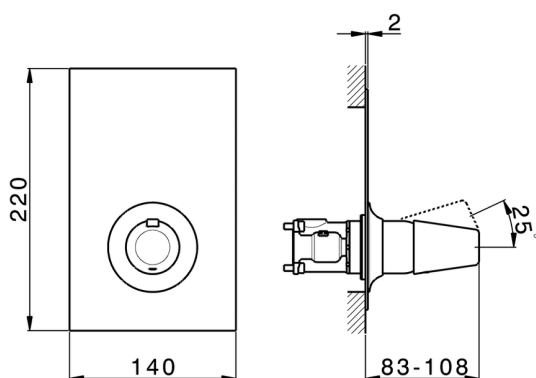

Completo Monocomando per One-Box ONE BOX_VI0BM010

MODELLO **VI0BM010**

Completo Monocomando per One-Box, 1 uscita, profondità minima di installazione 67 mm, senza parte incasso, per art. ZA00B030-ZA00B031

FINITURE DISPONIBILI

-  **21** 21 Cromo
-  **2Q** 2Q Black Titanium
-  **40** 40 Nero Opaco
-  **4Q** 4Q Bianco Opaco

CARATTERISTICHE

Ricambio Cartuccia **ZZ97179000**

Cartuccia Monocomando 35 mm

Installazione **Incasso**