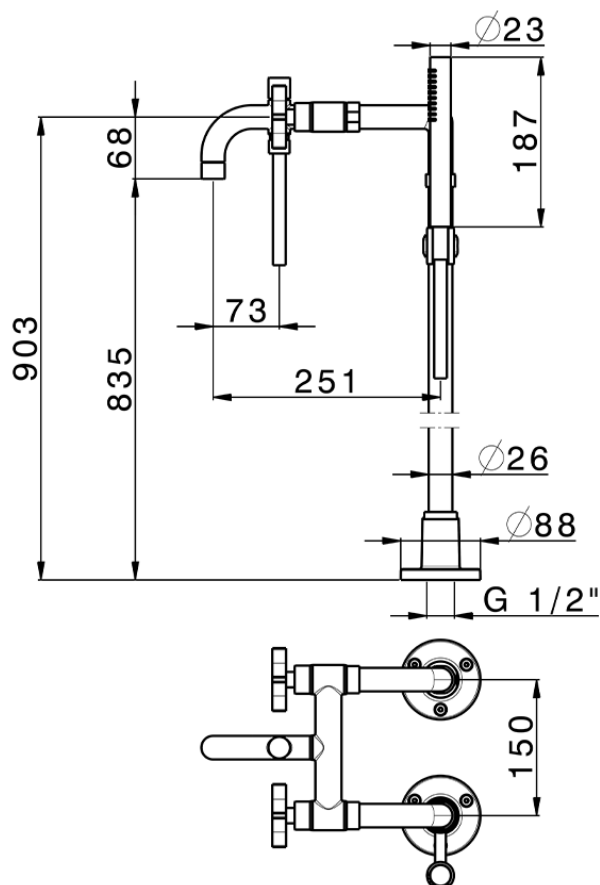

Miscelatore vasca colonne pavimento GRACE_GS004200

GS004200

<https://www.cisal.it/miscelatore-vasca-colonne-pavimento-grace-gs004200>

2026-06-09