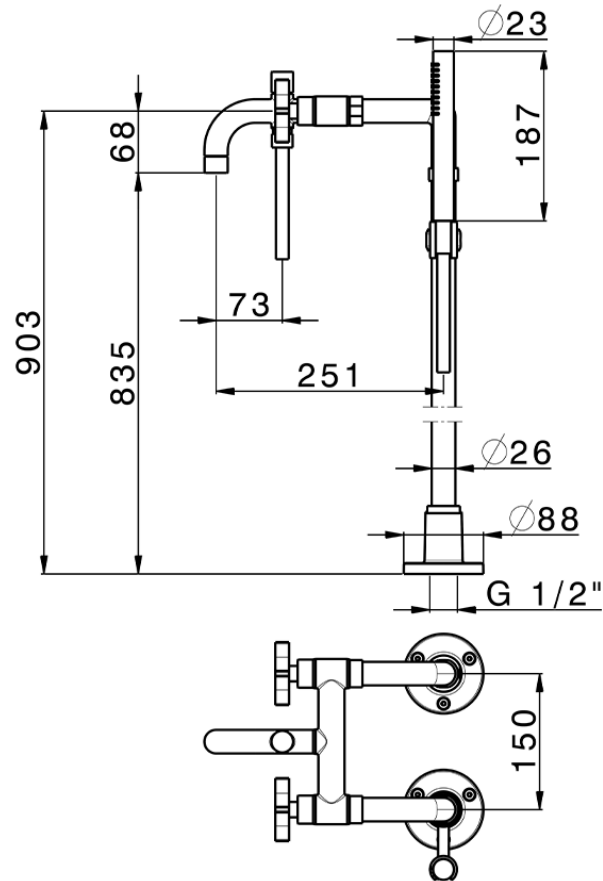

Miscelatore vasca colonne pavimento GRACE_GS004200

GS004200

<https://www.cisal.it/miscelatore-vasca-colonne-pavimento-grace-gs004200>

2026-05-13