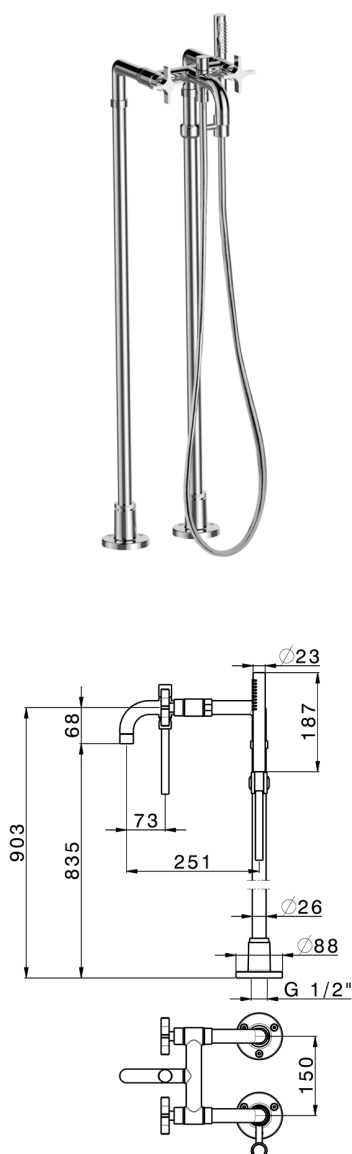

Miscelatore vasca colonne pavimento GRACE_GS004200

MODELLO **GS004200**

Miscelatore vasca colonne pavimento, doccetta monogetto su supporto su colonna, doccetta monogetto D.22,5 mm in Ottone, flessibile liscio SUPREME 150 cm

FINITURE DISPONIBILI

-  **21** 21 Cromo
-  **2F** 2F Nichel Spazzolato
-  **2W** 2W Oro Spazzolato
-  **5H** 5H Dark Brass Brushed
-  **5L** 5L Black Titanium Spazzolato
-  **6T** 6T Cromo/Nero Opaco

CARATTERISTICHE