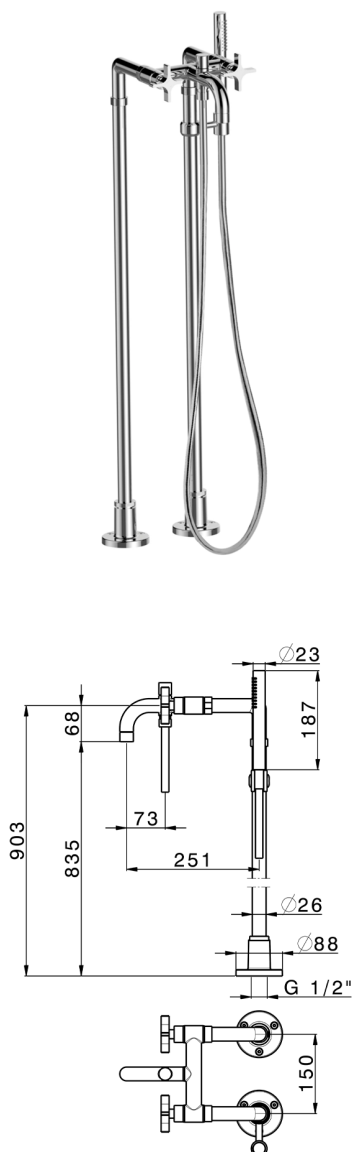

Miscelatore vasca colonne pavimento GRACE_GS004200

MODELLO **GS004200**

Miscelatore vasca colonne pavimento, doccetta monogetto su supporto su colonna, doccetta monogetto D.22,5 mm in Ottone, flessibile liscio SUPREME 150 cm

FINITURE DISPONIBILI

-  **21** 21 Cromo
-  **2F** 2F Nichel Spazzolato
-  **2W** 2W Oro Spazzolato
-  **5H** 5H Dark Brass Brushed
-  **5L** 5L Black Titanium Spazzolato
-  **6T** 6T Cromo/Nero Opaco

CARATTERISTICHE