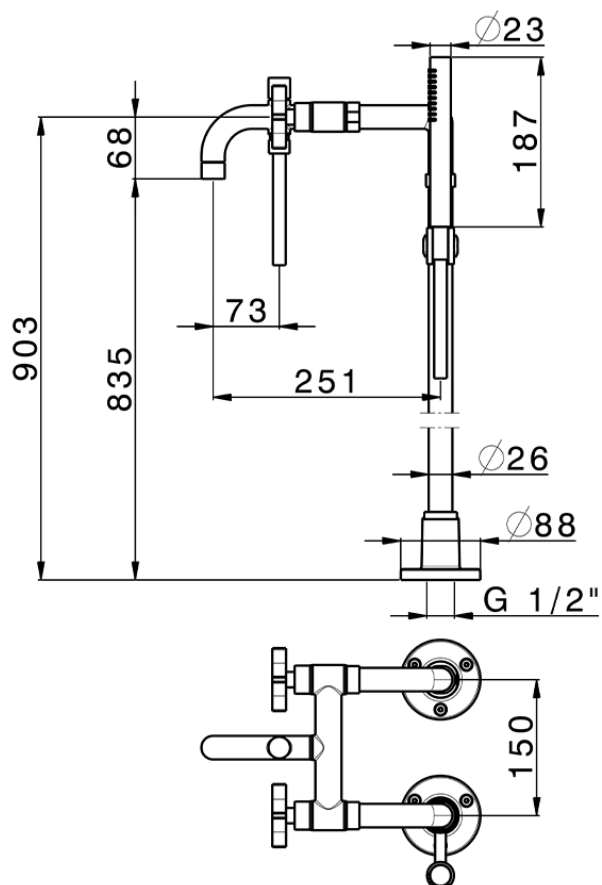

Miscelatore vasca colonne pavimento GRACE_GS004200

GS004200

<https://www.cisal.it/miscelatore-vasca-colonne-pavimento-grace-gs004200>

2026-04-21