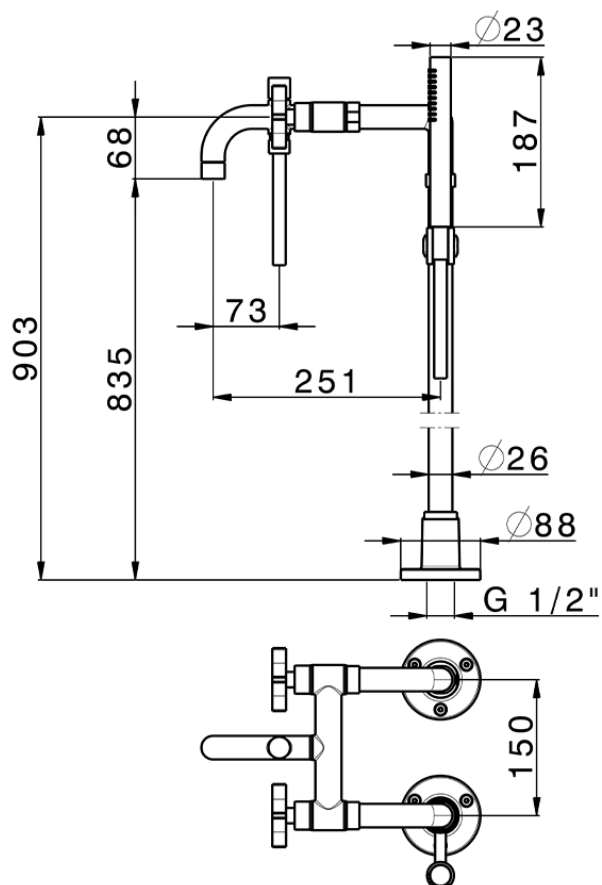

Miscelatore vasca colonne pavimento GRACE_GS004200

GS004200

<https://www.cisal.it/miscelatore-vasca-colonne-pavimento-grace-gs004200>

2026-06-24