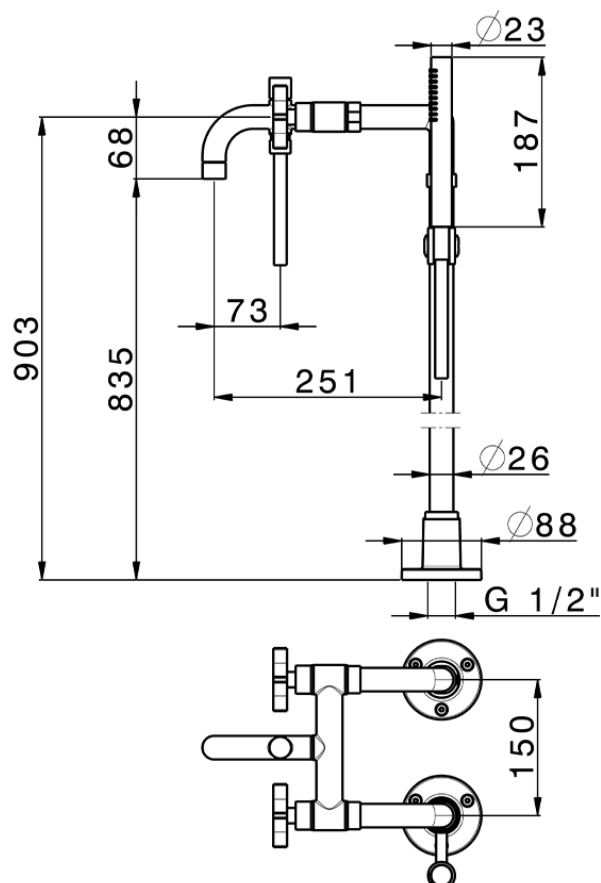

Miscelatore vasca colonne pavimento GRACE_GS004200

GS004200

<https://www.cisal.it/miscelatore-vasca-colonne-pavimento-grace-gs004200>

2026-06-24