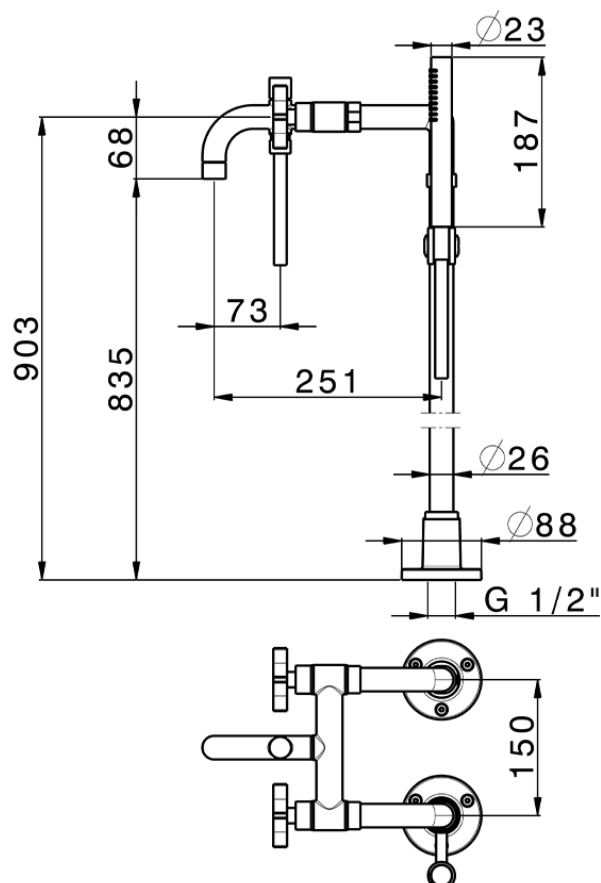

**Miscelatore vasca colonne pavimento GRACE\_GS004200**

GS004200

<https://www.cisal.it/miscelatore-vasca-colonne-pavimento-grace-gs004200>

2026-04-19