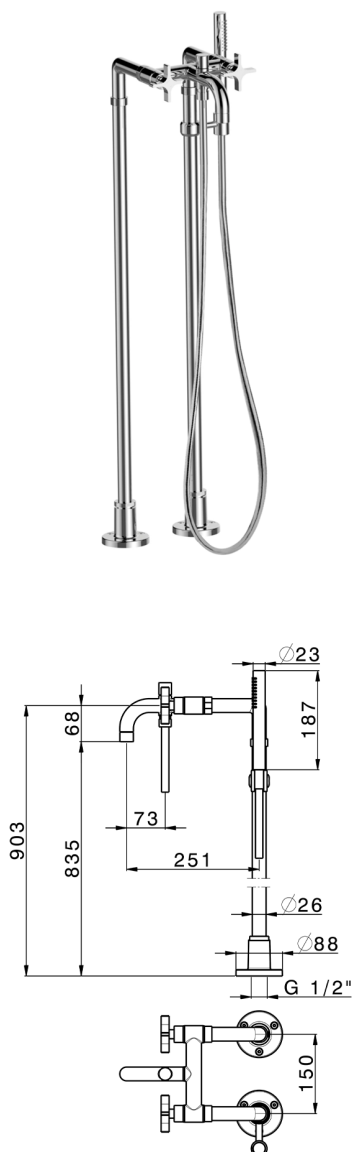

## Miscelatore vasca colonne pavimento GRACE\_GS004200

MODELLO **GS004200**

Miscelatore vasca colonne pavimento, doccetta monogetto su supporto su colonna, doccetta monogetto D.22,5 mm in Ottone, flessibile liscio SUPREME 150 cm

### FINITURE DISPONIBILI

-  **21** 21 Cromo
-  **2F** 2F Nichel Spazzolato
-  **2W** 2W Oro Spazzolato
-  **5H** 5H Dark Brass Brushed
-  **5L** 5L Black Titanium Spazzolato
-  **6T** 6T Cromo/Nero Opaco