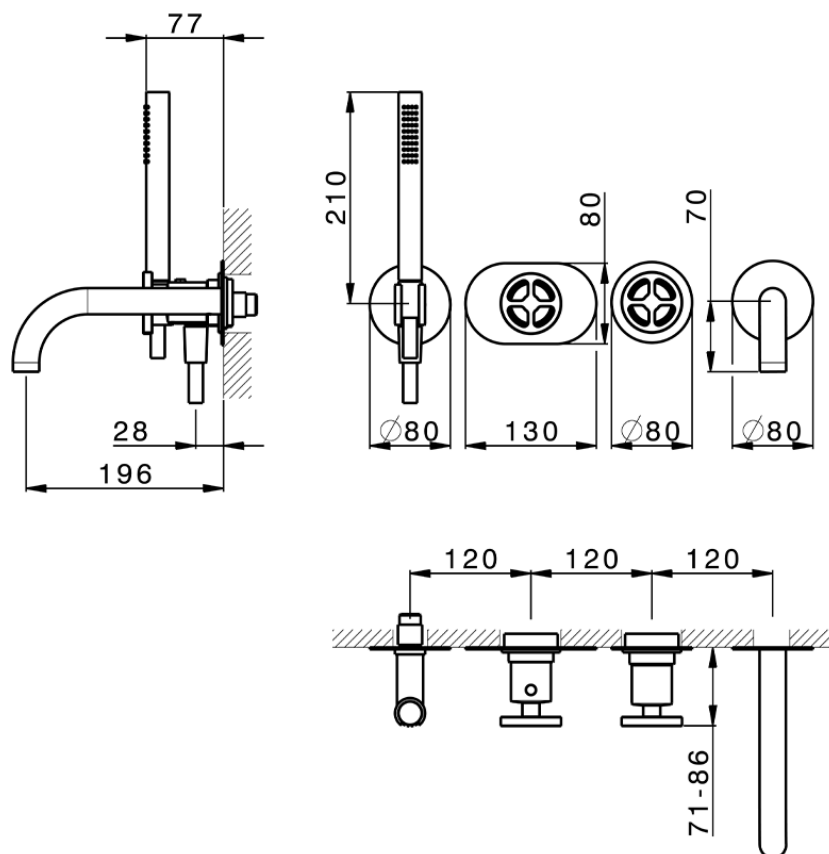

Parte esterna termostatico vasca incasso 2 uscite GRACE_MN019441

MN019441

<https://www.cisal.it/parte-esterna-termostatico-vasca-incasso-2-uscite-grace-mn019441>

ZA019440

<https://www.cisal.it/parte-incasso-termostatico-vasca-2-uscite-incasso-za019440>