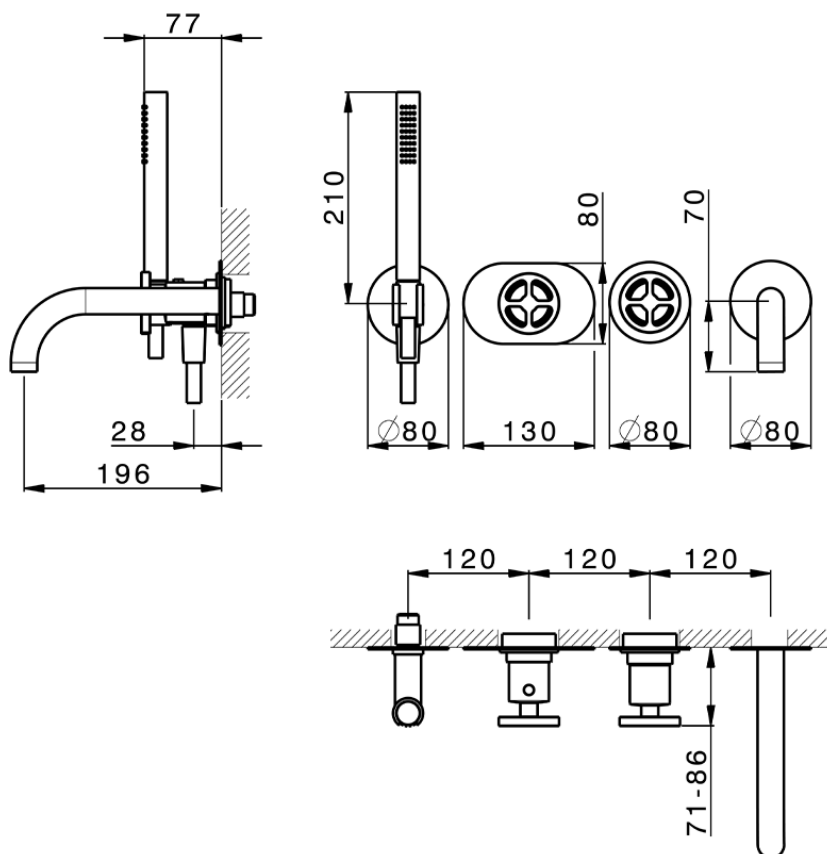

Parte esterna termostatico vasca incasso 2 uscite GRACE_MN019441

MN019441

<https://www.cisal.it/parte-esterna-termostatico-vasca-incasso-2-uscite-grace-mn019441>

ZA019440

<https://www.cisal.it/parte-incasso-termostatico-vasca-2-uscite-incasso-za019440>