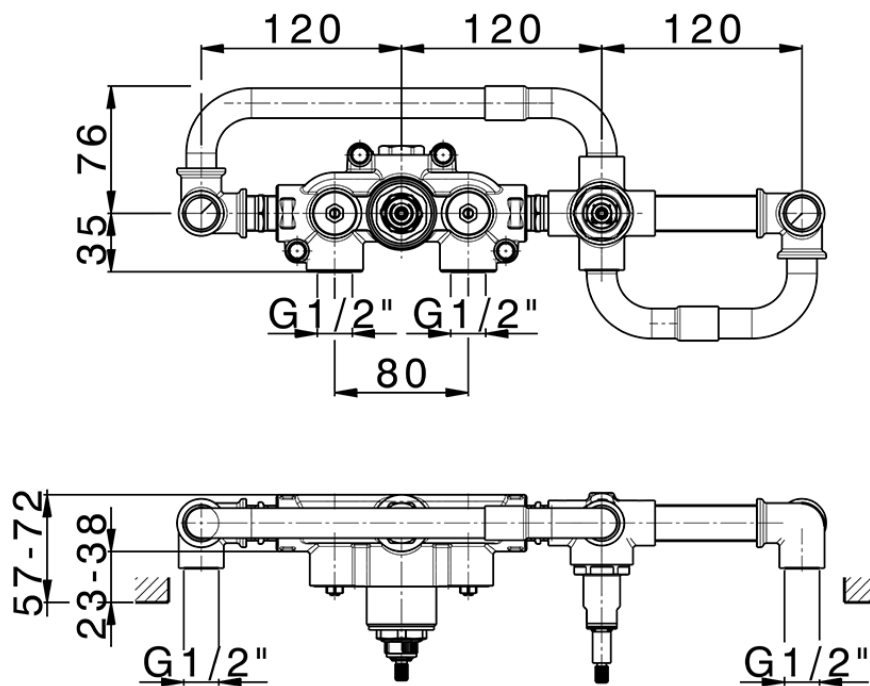

Parte esterna termostatico vasca incasso 2 uscite GRACE_MN019441

MN019441

<https://www.cisal.it/parte-esterna-termostatico-vasca-incasso-2-uscite-grace-mn019441>

ZA019440

<https://www.cisal.it/parte-incasso-termostatico-vasca-2-uscite-incasso-za019440>