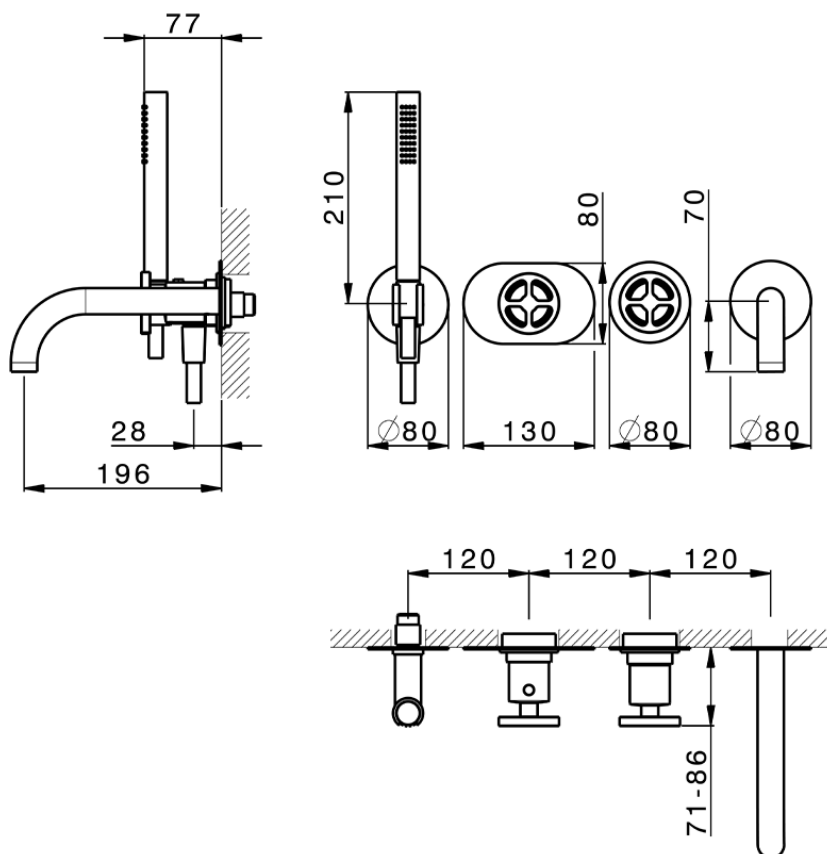

## Parte esterna termostatico vasca incasso 2 uscite GRACE\_MN019441

MN019441

<https://www.cisal.it/parte-esterna-termostatico-vasca-incasso-2-uscite-grace-mn019441>

ZA019440

<https://www.cisal.it/parte-incasso-termostatico-vasca-2-uscite-incasso-za019440>