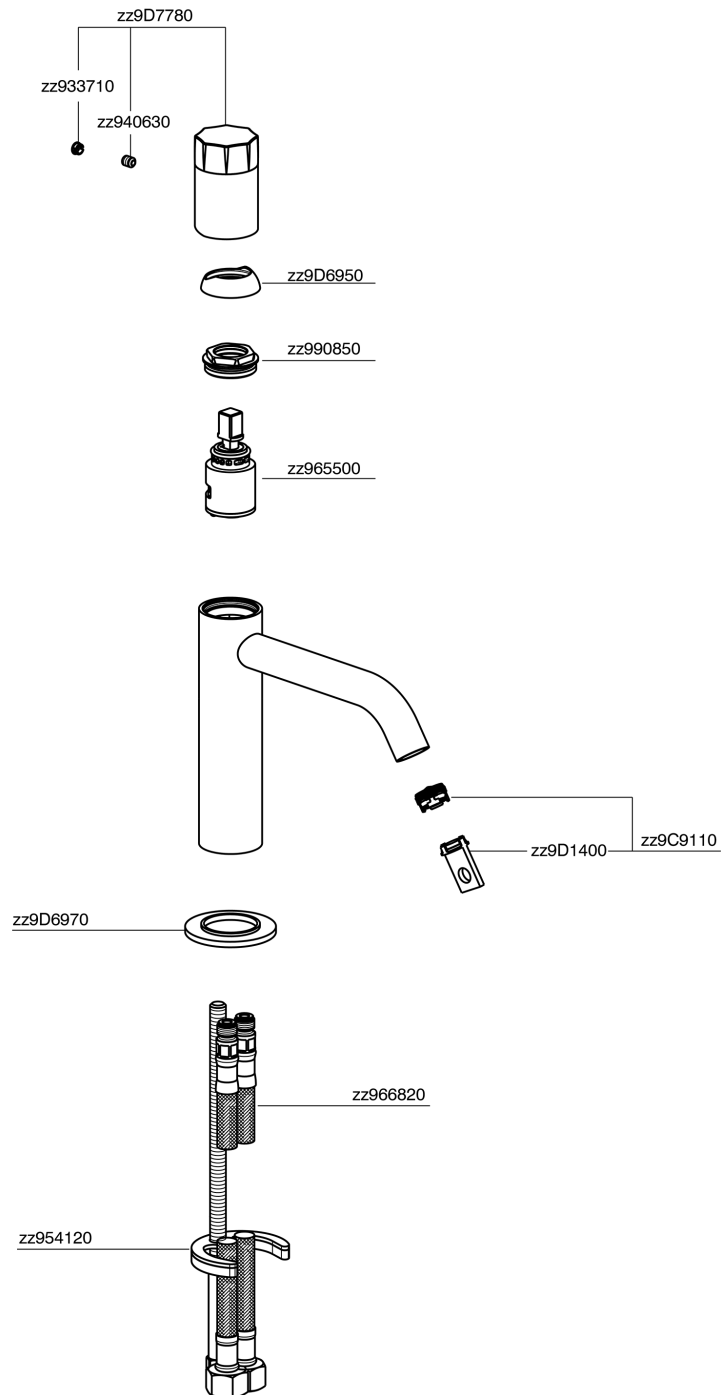

Miscelatore monocomando lavabo large MARBLE X32_X5000504

MODELLO **X5000504**

Miscelatore monocomando lavabo large, senza scarico automatico, flex inox G.3/8", con leva marmo, Inox AISI 316L

FINITURE DISPONIBILI

5X 5X Inox Spazzolato/Marmo Nero Marquina

CARATTERISTICHE

Ricambio Cartuccia **ZZ96550000**

Cartuccia Monocomando 25 mm

Miscelatore monocomando lavabo large MARBLE X32_X5000504

X5000504

<https://www.cisal.it/miscelatore-monocomando-lavabo-large-marble-x32-x5000504>