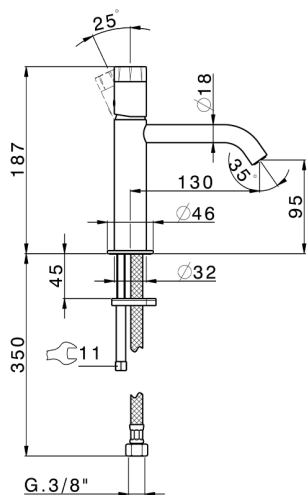

Miscelatore monocomando lavabo large MARBLE X32_X5000504

MODELLO **X5000504**

Miscelatore monocomando lavabo large, senza scarico automatico, flex inox G.3/8", con leva marmo, Inox AISI 316L

FINITURE DISPONIBILI

5X 5X Inox Spazzolato/Marmo Nero Marquina

CARATTERISTICHE

Ricambio Cartuccia **ZZ96550000**

Cartuccia Monocomando 25 mm

Miscelatore monocomando lavabo large MARBLE X32_X5000504

X5000504

<https://www.cisal.it/miscelatore-monocomando-lavabo-large-marble-x32-x5000504>